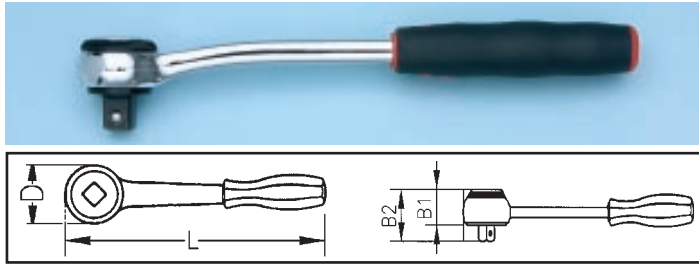

FDV-dokumentasjon

Produkt: 0712131126090 1
1/2" 6-KT.PIPE 26MM

1/2" pipe- og skralleverktøy

1/2" Skralle

D mm	L mm	B1 mm	B2 mm	Art. nr.	Pk./stk.
39	250	26	41	0712 012	1

Reparasjonssett for skralle

4-kt.	Art. nr.	Type festeskruue	Art. nr.	Pk./stk.
1/2"	0712 012	M6 sylindrhode	0715 12 31	1
	0712 012	M6 senkhode	0715 12 32	

1/2" Zebra forlengere

D1 mm	D2 mm	L mm	Art. nr.	Pk./stk.
23	15	125	0712 138 105	1
23	15	250	0712 138 110	

1/2" Zebra kardangledd

S1 mm	S2 mm	D1 mm	L1 mm	Art. nr.	Pk./stk.
1/2"	1/2"	25	70	0712 138 301	1

1/2" Zebra overgang

S1 mm	S2 mm	D1 mm	L1 mm	Art. nr.	Pk./stk.
3/8"	1/2"	23	38	0712 138 401	1
3/4"	1/2"	25	44	0712 138 402	

L mm	B1 mm	B2 mm	A mm	Art. nr.	Pk./stk.
370	20	37	35	0712 130 101	1
496	20	37	35	0712 130 102	

1/2" Zebra 6-kt. piper - Powerdriv

NV	L1 mm	D1 mm	D2 mm	t mm	Art. nr.	Pk./stk.
8	36	13	23	8	0712 131 108	1
9	36	14,2	23	9	0712 131 109	
10	36	15,5	23	9	0712 131 110	
11	36	16,7	23	10	0712 131 111	
12	36	18	23	11	0712 131 112	
13	36	19,2	23	11	0712 131 113	
14	36	20,5	23	13	0712 131 114	
15	36	21,7	22	13	0712 131 115	
16	36	23	23,2	13	0712 131 116	
17	36	24,2	23,2	13	0712 131 117	
18	36	25,5	23,5	14	0712 131 118	
19	36	26,7	24,7	14	0712 131 119	
20	36	28	25,5	14	0712 131 120	
21	36	29,2	26	14	0712 131 121	
22	38	30,5	26,5	16	0712 131 122	
23	38	31,7	27,7	16	0712 131 123	
24	38	33	29	18	0712 131 124	
26	38	35,5	31,5	18	0712 131 126	
27	44	36,7	32,2	20	0712 131 127	
28	44	38	33,5	20	0712 131 128	
30	44	40,5	36	22	0712 131 130	
32	44	43	38,1	24	0712 131 132	
34	47	45,5	40	25	0712 131 134	