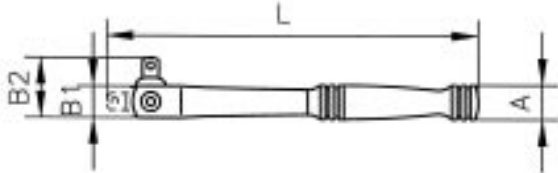

FDV-dokumentasjon

Produkt: 0713120111061 1

3/8" MINISKRALLE TRINNLØS
L:108MM

3/ 8" Latmann, leddhåndtak

L mm	B1 mm	B2 mm	A mm	L	Art. nr.	Pk./ stk.
241	12	27	33	9 1/2"	0713 120 101	1

3/ 8" Miniskralle, trinnløs

- Hendig liten skralle for bruk på steder med ekstra liten plass
- Mindre enn 3° trekkvinkel
- Endrer dreieretning ved å trykke 4-kt. igjennom hodet
- Svært godt egnet for bil- og motorsykelreparasjon, maskin- og finmekanikk, kjøkkenmontering, samt alle typer justeringsarbeider

	Lengde mm	Maks. moment Nm	Art. nr.	Pk./ stk.
3/8"	106	162	0713 120 111	1

*** Bemerk:**

Ikke beregnet for løsning av fastsittende/rustne skruer eller tiltrekking over oppgitte moment