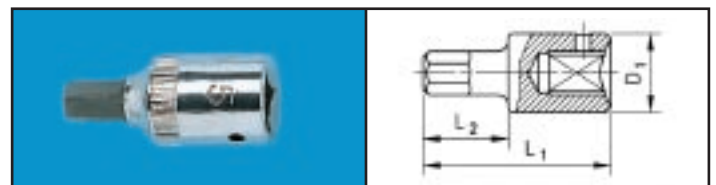

¼" bitspiper for innv. 6-kt.

Ømm	L1 mm	L2 mm	D mm	Art. nr.	Pk./stk.
3	30	12	11	0715 115 03	1
4				0715 115 04	
5				0715 115 05	
6				0715 115 06	
8				0715 115 08