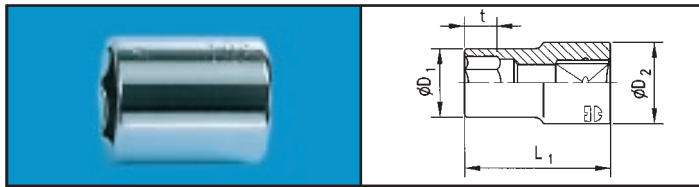

FDV-dokumentasjon

Produkt: 071511315 061 1

1/4" BITSPIPE FOR INNVENDIG
TORX TX15

¼" piper og bitspiper

¼" Zebra 6-kt. piper - Powerdriv

Ømm	L1 mm	D1mm	D2 mm	t mm	Art. nr.	Pk./stk.
4	22	6,8	11,1	2,6	0713 111 104	1
5	22	8,2	11,1	4,6	0713 111 105	
6	22	9,3	11,1	5,4	0713 111 106	
7	22	10,8	10,8	5,8	0713 111 107	
8	22	11,9	11,9	6,4	0713 111 108	
9	22	13,0	13,0	6,4	0713 111 109	
10	22	14,6	14,6	7,5	0713 111 110	
11	22	15,7	15,7	8,6	0713 111 111	
12	22	16,9	16,9	9,3	0713 111 112	
13	22	17,6	17,6	9,8	0713 111 113	
14	22	18,6	18,6	10,0	0713 111 114	

¼" Zebra 6-kt. piper, lange - Powerdriv

Ømm	L1 mm	D1mm	D2 mm	t mm	Art. nr.	Pk./stk.
4	50	4,8	11,9	7	0713 112 104	1
5	50	8,1	11,9	9	0713 112 105	
5,5	50	8,7	11,9	9	0713 112 155	
6	50	9,3	11,9	13	0713 112 106	
7	50	10,8	11,9	16	0713 112 107	
8	50	11,9	11,9	16	0713 112 108	
9	50	13,4	13,4	16	0713 112 109	
10	50	14,5	14,5	21	0713 112 110	
11	50	15,9	15,9	21	0713 112 111	
12	50	16,9	16,9	21	0713 112 112	
13	50	18,0	18,6	21	0713 112 113	
14	50	19,6	19,6	21	0713 112 114	