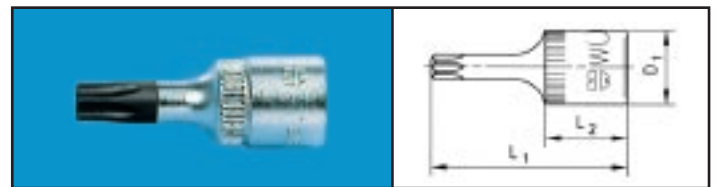

FDV-dokumentasjon

Produkt: 071511315 061 1

1/4" BITSPIPE FOR INNVENDIG
TORX TX15

¼" piper og bitspiper

¼" Zebra 6-kt. piper - Powerdriv

Ømm	L1 mm	D1mm	D2 mm	t mm	Art. nr.	Pk./stk.
4	22	6,8	11,1	2,6	0713 111 104	1
5	22	8,2	11,1	4,6	0713 111 105	
6	22	9,3	11,1	5,4	0713 111 106	
7	22	10,8	10,8	5,8	0713 111 107	
8	22	11,9	11,9	6,4	0713 111 108	
9	22	13,0	13,0	6,4	0713 111 109	
10	22	14,6	14,6	7,5	0713 111 110	
11	22	15,7	15,7	8,6	0713 111 111	
12	22	16,9	16,9	9,3	0713 111 112	
13	22	17,6	17,6	9,8	0713 111 113	
14	22	18,6	18,6	10,0	0713 111 114	

¼" Zebra 6-kt. piper, lange - Powerdriv

Ømm	L1 mm	D1mm	D2 mm	t mm	Art. nr.	Pk./stk.
4	50	4,8	11,9	7	0713 112 104	1
5	50	8,1	11,9	9	0713 112 105	
5,5	50	8,7	11,9	9	0713 112 155	
6	50	9,3	11,9	13	0713 112 106	
7	50	10,8	11,9	16	0713 112 107	
8	50	11,9	11,9	16	0713 112 108	
9	50	13,4	13,4	16	0713 112 109	
10	50	14,5	14,5	21	0713 112 110	
11	50	15,9	15,9	21	0713 112 111	
12	50	16,9	16,9	21	0713 112 112	
13	50	18,0	18,6	21	0713 112 113	
14	50	19,6	19,6	21	0713 112 114	