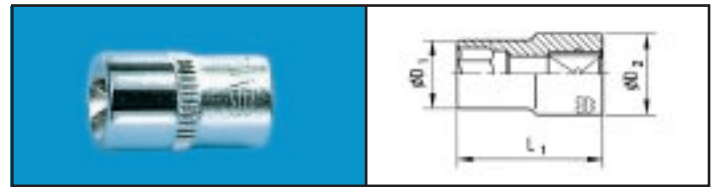

FDV-dokumentasjon

Produkt: 071511315 061 1

1/4" BITSPIPE FOR INNVENDIG
TORX TX15

¼" piper og bitspiper

¼" Zebra 6-kt. piper - Powerdriv

Ømm	L1 mm	D1mm	D2 mm	t mm	Art. nr.	Pk./stk.
4	22	6,8	11,1	2,6	0713 111 104	1
5	22	8,2	11,1	4,6	0713 111 105	
6	22	9,3	11,1	5,4	0713 111 106	
7	22	10,8	10,8	5,8	0713 111 107	
8	22	11,9	11,9	6,4	0713 111 108	
9	22	13,0	13,0	6,4	0713 111 109	
10	22	14,6	14,6	7,5	0713 111 110	
11	22	15,7	15,7	8,6	0713 111 111	
12	22	16,9	16,9	9,3	0713 111 112	
13	22	17,6	17,6	9,8	0713 111 113	
14	22	18,6	18,6	10,0	0713 111 114	

¼" Zebra 6-kt. piper, lange - Powerdriv

Ømm	L1 mm	D1mm	D2 mm	t mm	Art. nr.	Pk./stk.
4	50	4,8	11,9	7	0713 112 104	1
5	50	8,1	11,9	9	0713 112 105	
5,5	50	8,7	11,9	9	0713 112 155	
6	50	9,3	11,9	13	0713 112 106	
7	50	10,8	11,9	16	0713 112 107	
8	50	11,9	11,9	16	0713 112 108	
9	50	13,4	13,4	16	0713 112 109	
10	50	14,5	14,5	21	0713 112 110	
11	50	15,9	15,9	21	0713 112 111	
12	50	16,9	16,9	21	0713 112 112	
13	50	18,0	18,6	21	0713 112 113	
14	50	19,6	19,6	21	0713 112 114	