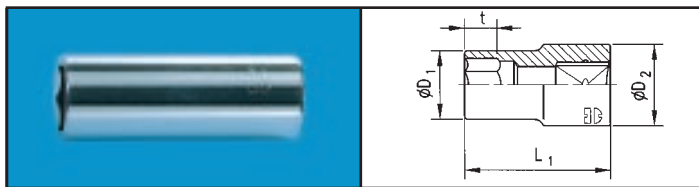

FDV-dokumentasjon

Produkt: 071511315 061 1

1/4" BITSPIPE FOR INNVENDIG
TORX TX15

¼" piper og bitspiper

¼" Zebra 6-kt. piper - Powerdriv

Ømm	L1 mm	D1mm	D2 mm	t mm	Art. nr.	Pk./stk.
4	22	6,8	11,1	2,6	0713 111 104	1
5	22	8,2	11,1	4,6	0713 111 105	
6	22	9,3	11,1	5,4	0713 111 106	
7	22	10,8	10,8	5,8	0713 111 107	
8	22	11,9	11,9	6,4	0713 111 108	
9	22	13,0	13,0	6,4	0713 111 109	
10	22	14,6	14,6	7,5	0713 111 110	
11	22	15,7	15,7	8,6	0713 111 111	
12	22	16,9	16,9	9,3	0713 111 112	
13	22	17,6	17,6	9,8	0713 111 113	
14	22	18,6	18,6	10,0	0713 111 114	

¼" Zebra 6-kt. piper, lange - Powerdriv

Ømm	L1 mm	D1mm	D2 mm	t mm	Art. nr.	Pk./stk.
4	50	4,8	11,9	7	0713 112 104	1
5	50	8,1	11,9	9	0713 112 105	
5,5	50	8,7	11,9	9	0713 112 155	
6	50	9,3	11,9	13	0713 112 106	
7	50	10,8	11,9	16	0713 112 107	
8	50	11,9	11,9	16	0713 112 108	
9	50	13,4	13,4	16	0713 112 109	
10	50	14,5	14,5	21	0713 112 110	
11	50	15,9	15,9	21	0713 112 111	
12	50	16,9	16,9	21	0713 112 112	
13	50	18,0	18,6	21	0713 112 113	
14	50	19,6	19,6	21	0713 112 114	