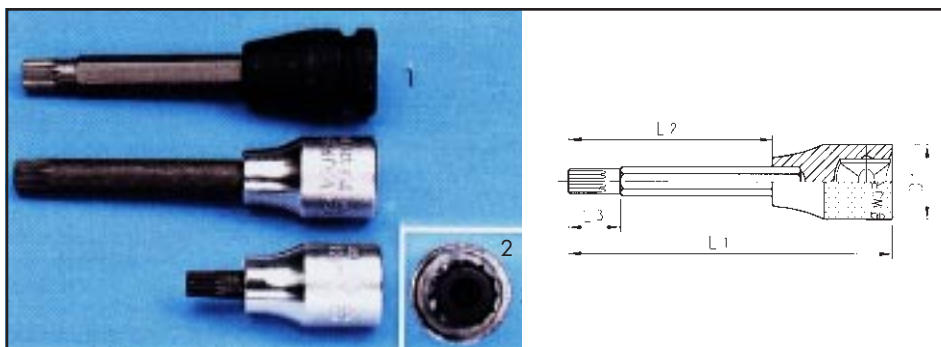

# FDV-dokumentasjon

Produkt: 0715137060064 1  
1/2" BITSPIPE F.INNVENDIG  
6-KT. 6MM/60

# 1/2" bitspiper for innvendig 6-kt.

| mm | L1 mm | L2 mm | L3 mm | D1 mm | Art. nr.            | Pk./stk. |
|----|-------|-------|-------|-------|---------------------|----------|
| 4  | 60    | 23    | 15    | 23    | <b>0715 137 040</b> | 1        |
| 5  | 60    | 23    | -     | 23    | <b>0715 137 051</b> |          |
| 5  | 180   | 143   | 15    | 23    | <b>0715 137 052</b> |          |
| 6  | 60    | 23    | -     | 23    | <b>0715 137 060</b> |          |
| 6  | 140   | 103   | 15    | 23    | <b>0715 137 062</b> |          |
| 7  | 60    | 23    | -     | 23    | <b>0715 137 07</b>  |          |
| 7  | 100   | 63    | -     | 23    | <b>0715 137 072</b> |          |
| 8  | 60    | 23    | -     | 23    | <b>0715 137 080</b> |          |
| 9  | 60    | 23    | -     | 23    | <b>0715 137 09</b>  |          |
| 10 | 60    | 23    | -     | 23    | <b>0715 137 100</b> |          |
| 10 | 80    | 43    | -     | 23    | <b>0715 137 101</b> |          |
| 10 | 140   | 103   | -     | 23    | <b>0715 137 102</b> |          |
| 12 | 60    | 23    | -     | 23    | <b>0715 137 120</b> |          |
| 13 | 60    | 23    | -     | 23    | <b>0715 137 13</b>  |          |
| 14 | 60    | 23    | -     | 23    | <b>0715 137 14</b>  |          |
| 17 | 60    | 20    | -     | 28    | <b>0715 137 17</b>  |          |
| 19 | 60    | 20    | -     | 31,5  | <b>0715 137 19</b>  |          |