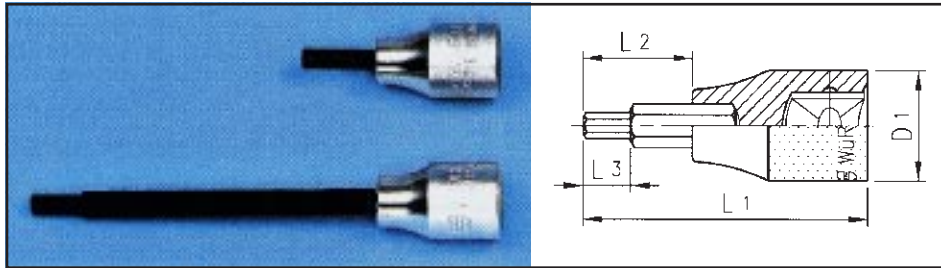

# FDV-dokumentasjon

Produkt: 0715137060064 1  
1/2" BITSPIPE F.INNVENDIG  
6-KT. 6MM/60

# 1/2" bitspiper for innvendig 6-kt.

| mm | L1 mm | L2 mm | L3 mm | D1 mm | Art. nr.            | Pk./stk. |
|----|-------|-------|-------|-------|---------------------|----------|
| 4  | 60    | 23    | 15    | 23    | <b>0715 137 040</b> | 1        |
| 5  | 60    | 23    | -     | 23    | <b>0715 137 051</b> |          |
| 5  | 180   | 143   | 15    | 23    | <b>0715 137 052</b> |          |
| 6  | 60    | 23    | -     | 23    | <b>0715 137 060</b> |          |
| 6  | 140   | 103   | 15    | 23    | <b>0715 137 062</b> |          |
| 7  | 60    | 23    | -     | 23    | <b>0715 137 07</b>  |          |
| 7  | 100   | 63    | -     | 23    | <b>0715 137 072</b> |          |
| 8  | 60    | 23    | -     | 23    | <b>0715 137 080</b> |          |
| 9  | 60    | 23    | -     | 23    | <b>0715 137 09</b>  |          |
| 10 | 60    | 23    | -     | 23    | <b>0715 137 100</b> |          |
| 10 | 80    | 43    | -     | 23    | <b>0715 137 101</b> |          |
| 10 | 140   | 103   | -     | 23    | <b>0715 137 102</b> |          |
| 12 | 60    | 23    | -     | 23    | <b>0715 137 120</b> |          |
| 13 | 60    | 23    | -     | 23    | <b>0715 137 13</b>  |          |
| 14 | 60    | 23    | -     | 23    | <b>0715 137 14</b>  |          |
| 17 | 60    | 20    | -     | 28    | <b>0715 137 17</b>  |          |
| 19 | 60    | 20    | -     | 31,5  | <b>0715 137 19</b>  |          |