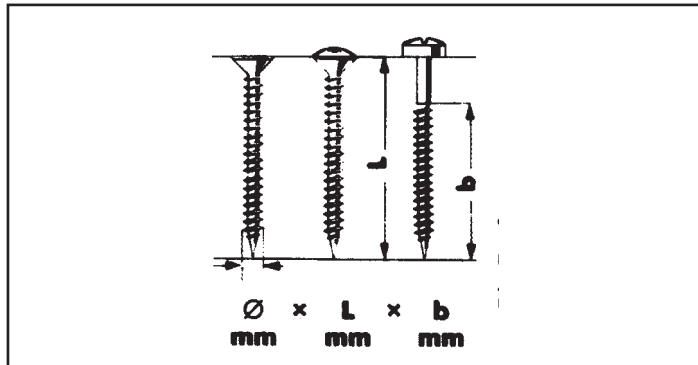

FDV-dokumentasjon

Produkt: 019816 110007 10

WUPOSKR.SENKH.PZ3 DGJ ELZ
6,0X110/70

WÜPO treskrue - oversikt

- 20° spiss
- Skarpe gjenger for optimal montering
- Glidemiddelbelagt for raskere montering
- Høye krav til kvaliteten i produksjonen - hyppige kvalitetskontroller

Senkhode elsink	Senkhode delgjengeret elsink	Panhode elsink	Panhode brunert	Panhode delgjengeret brunert	Linse- senkhode elsink	Linse- senkhode brunert	Linse- senkhode gulchrom.	Linse- senkhode forniklet	Linse- senkhode messingbel.	Senkhode gulchrom.	Senkhode delgjengeret gulchrom.	Senkhode brunert	Senkhode delgjengeret brunert
0198	0198 1	0196	0196 0	0196 1	0195	0195 0	0195 1	0195 2	0195 3	0186	0186 1	0183	0183 1

Terrasseskrue senkhode i A2, rustfritt stål.

Art. gr. 0182

Se lagerliste for dimensjoner og pakkestørrelser

Innskruing/dreiemoment

Glidbelegget og ekstra skarpe gjenger muliggjør rask innskruing uten bruk av store krefter.

Oversikt over skruediameter og tilhørende bits

Ø mm	Krysspør
2,4 - 3,0	PZ 1 (Blå)
3,5 - 5,0	PZ 2 (Sort)
6,0 - 7,0	PZ 3 (Grønn)