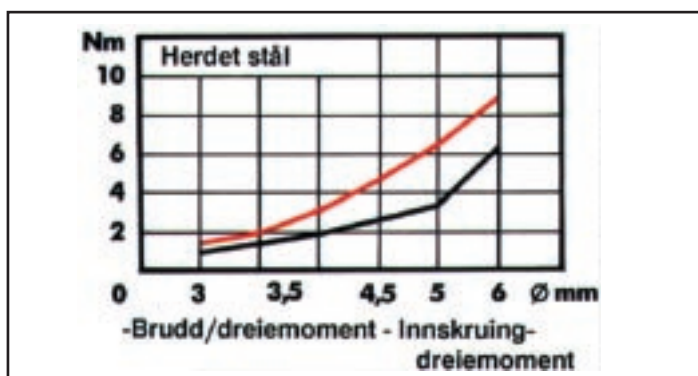

Senkhode elsink	Senkhode delgjengeret elsink	Panhode elsink	Panhode brunert	Panhode delgjengeret brunert	Linse- senkhode elsink	Linse- senkhode brunert	Linse- senkhode gulchrom.	Linse- senkhode forniklet	Linse- senkhode messingbel.	Senkhode gulchrom.	Senkhode delgjengeret gulchrom.	Senkhode brunert	Senkhode delgjengeret brunert
0198	0198 1	0196	0196 0	0196 1	0195	0195 0	0195 1	0195 2	0195 3	0186	0186 1	0183	0183 1

Terrasseskrue senkhode i A2, rustfritt stål.

Art. gr. 0182

Se lagerliste for dimensjoner og pakkestørrelser

Innskruing/dreiemoment

Glidbelegget og ekstra skarpe gjenger muliggjør rask innskruing uten bruk av store krefter.