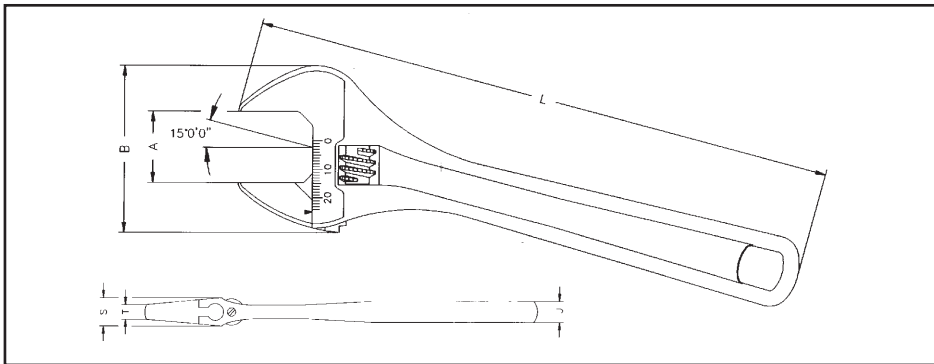

FDV-dokumentasjon

Produkt: 071522215 090 1

SKIFTENØKKELE 15" 385 MM
WURTH

Skiftenøkkel

- Smal kjeft for lettere tilgjengelighet
- Ergonomisk riktig utformet
- Fremstilt etter strengeste kvalitetskrav
- Perfekt kjeft-tilpasning
- Måleskala
- 15° - vinklet håndgrep
- Krom-vanadium, brunert

Lengde i tommer	Lengde i mm (L)	Maks. kjeftåpning mm (A)	Total kjeftthøyde mm (B)	Kjeftbredde maks. mm (S)	Kjeftbredde min. (T)	Bredde håndtak mm (U)	Vekt g	Art. nr.	Pk./stk.
4"	114	13	35	9,5	4,5	6	50	0715 222 04	1
6"	159	20,5	48,5	10,8	5,8	8	120	0715 222 06	
8"	206	25,5	63	13,5	7	10	260	0715 222 08	
10"	257	30	72	16	8	11,5	420	0715 222 10	
12"	309	34	85	19	10	13,5	690	0715 222 12	
15"	385	44	106	25	14,2	14,5	1300	0715 222 15	
18"	461	53	124	30	16	15,5	2050	0715 222 18	

Skiftenøkkel med stort hode

- Ekstra stor kjeftåpning i forhold til håndtaklengden
- * Kjeftåpning ved maks. moment
Maks. åpning ved redusert moment i parentes()
- Plastovertrukket Ergo® håndtak

Lengde i tommer	Lengde i mm (L)	Maks. kjeftåpning mm(A)	Total kjeftthøyde mm (B)	Kjeftbredde maks. mm (S)	Kjeftbredde min. mm (T)	Bredde håndtak mm (U)	Vekt g	Art. nr.	Pk./stk.
7"	170	32* (34)	62	14,2	5,3	12,5	210	0715 222 07	1
8 1/2"	217	38* (41)	73	14,2	6,2	15,0	342	0715 222 085	