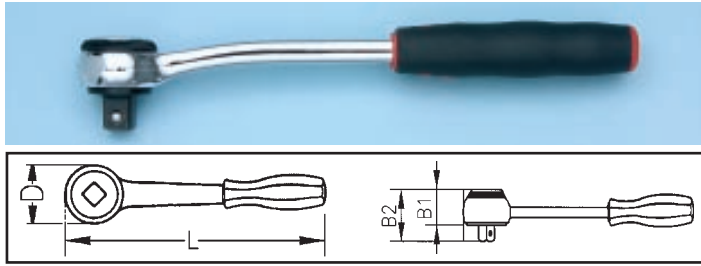

# FDV-dokumentasjon

Produkt: 0712131116090 1  
1/2" 6-KT.PIPE 16MM

# 1/2" pipe- og skralleverktøy

## Reparasjonssett for skralle

4-kt.	Art. nr.	Type festeskruue	Art. nr.	Pk./stk.
1/2"	<b>0712 012</b>	M6 sylinderhode	<b>0715 12 31</b>	1
	<b>0712 012</b>	M6 senkhode	<b>0715 12 32</b>	