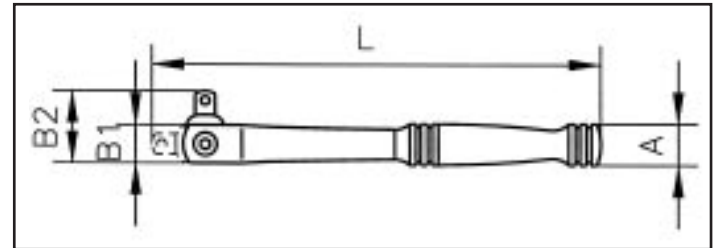

L mm	B1 mm	B2 mm	A mm	Art. nr.	Pk./stk.
370	20	37	35	0712 130 101	1
496	20	37	35	0712 130 102