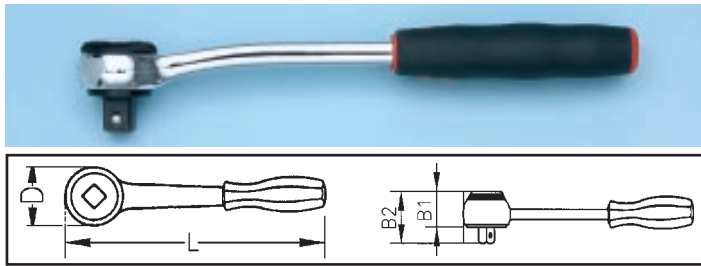

FDV-dokumentasjon

Produkt: 0712138105090 1

1/2" FORLENGER L:125MM

1/2" pipe- og skralleverktøy

1/2" Skralle

D mm	L mm	B1 mm	B2 mm	Art. nr.	Pk./stk.
39	250	26	41	0712 012	1

Reparasjonssett for skralle

4-kt.	Art. nr.	Type festeskruue	Art. nr.	Pk./stk.
1/2"	0712 012	M6 sylinderhode	0715 12 31	1
	0712 012	M6 senkhode	0715 12 32	

1/2" Zebra forlengere

D1 mm	D2 mm	L mm	Art. nr.	Pk./stk.
23	15	125	0712 138 105	1
23	15	250	0712 138 110	

1/2" Zebra kardangledd

S1 mm	S2 mm	D1 mm	L1 mm	Art. nr.	Pk./stk.
1/2"	1/2"	25	70	0712 138 301	1

1/2" Zebra overgang

S1 mm	S2 mm	D1 mm	L1 mm	Art. nr.	Pk./stk.
3/8"	1/2"	23	38	0712 138 401	1
3/4"	1/2"	25	44	0712 138 402	

L mm	B1 mm	B2 mm	A mm	Art. nr.	Pk./stk.
370	20	37	35	0712 130 101	1
496	20	37	35	0712 130 102	

1/2" Zebra 6-kt. piper - Powerdriv

NV	L1 mm	D1 mm	D2 mm	t mm	Art. nr.	Pk./stk.
8	36	13	23	8	0712 131 108	1
9	36	14,2	23	9	0712 131 109	
10	36	15,5	23	9	0712 131 110	
11	36	16,7	23	10	0712 131 111	
12	36	18	23	11	0712 131 112	
13	36	19,2	23	11	0712 131 113	
14	36	20,5	23	13	0712 131 114	
15	36	21,7	22	13	0712 131 115	
16	36	23	23,2	13	0712 131 116	
17	36	24,2	23,2	13	0712 131 117	
18	36	25,5	23,5	14	0712 131 118	
19	36	26,7	24,7	14	0712 131 119	
20	36	28	25,5	14	0712 131 120	
21	36	29,2	26	14	0712 131 121	
22	38	30,5	26,5	16	0712 131 122	
23	38	31,7	27,7	16	0712 131 123	
24	38	33	29	18	0712 131 124	
26	38	35,5	31,5	18	0712 131 126	
27	44	36,7	32,2	20	0712 131 127	
28	44	38	33,5	20	0712 131 128	
30	44	40,5	36	22	0712 131 130	
32	44	43	38,1	24	0712 131 132	
34	47	45,5	40	25	0712 131 134	