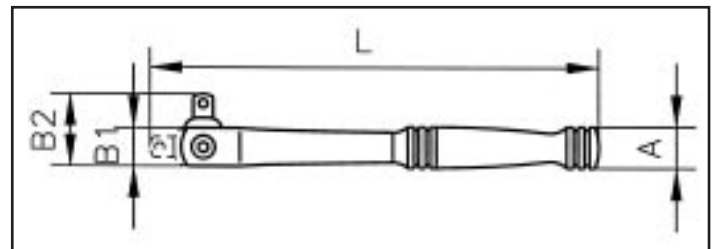

1/2" Zebra forlengere

D1 mm	D2 mm	L mm	Art. nr.	Pk./stk.
23	15	125	0712 138 105	1
23	15	250	0712 138 110	

1/2" Zebra kardangledd

S1 mm	S2 mm	D1 mm	L1 mm	Art. nr.	Pk./stk.
1/2"	1/2"	25	70	0712 138 301	1

1/2" Zebra overgang

S1 mm	S2 mm	D1 mm	L1 mm	Art. nr.	Pk./stk.
3/8"	1/2"	23	38	0712 138 401	1
3/4"	1/2"	25	44	0712 138 402	

L mm	B1 mm	B2 mm	A mm	Art. nr.	Pk./stk.
370	20	37	35	0712 130 101	1
496	20	37	35	0712 130 102	

1/2" Zebra 6-kt. piper - Powerdriv

NV	L1 mm	D1 mm	D2 mm	t mm	Art. nr.	Pk./stk.
8	36	13	23	8	0712 131 108	1
9	36	14,2	23	9	0712 131 109	
10	36	15,5	23	9	0712 131 110	
11	36	16,7	23	10	0712 131 111	
12	36	18	23	11	0712 131 112	
13	36	19,2	23	11	0712 131 113	
14	36	20,5	23	13	0712 131 114	
15	36	21,7	22	13	0712 131 115	
16	36	23	23,2	13	0712 131 116	
17	36	24,2	23,2	13	0712 131 117	
18	36	25,5	23,5	14	0712 131 118	
19	36	26,7	24,7	14	0712 131 119	
20	36	28	25,5	14	0712 131 120	
21	36	29,2	26	14	0712 131 121	
22	38	30,5	26,5	16	0712 131 122	
23	38	31,7	27,7	16	0712 131 123	
24	38	33	29	18	0712 131 124	
26	38	35,5	31,5	18	0712 131 126	
27	44	36,7	32,2	20	0712 131 127	
28	44	38	33,5	20	0712 131 128	
30	44	40,5	36	22	0712 131 130	
32	44	43	38,1	24	0712 131 132	
34	47	45,5	40	25	0712 131 134	