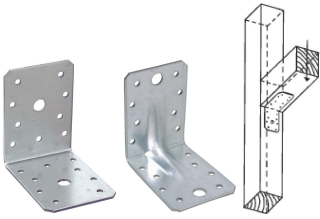

## VINKELBESLAG JOMA

#### Med ribbe:

- Innfesting: 40/40, 40/60, bolter
- Hull: Ø5, Ø11

#### Uten ribbe:

- Innfesting: 40/40, 40/60, bolter
- Hull: Ø5, Ø11

##### Med ribbe:

- Innfesting: 40/40, 40/60, bolter
- Hull: Ø5, Ø11