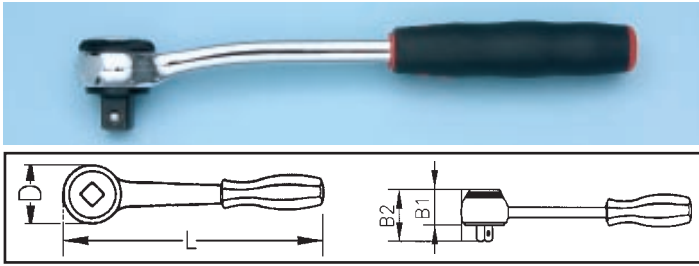

FDV-dokumentasjon

Produkt: 0712131119090 1
1/2" 6-KT.PIPE 19MM

1/2" pipe- og skralleverktøy

1/2" Skralle

D mm	L mm	B1 mm	B2 mm	Art. nr.	Pk./stk.
39	250	26	41	0712 012	1

Reparasjonssett for skralle

4-kt.	Art. nr.	Type festeskruue	Art. nr.	Pk./stk.
1/2"	0712 012	M6 sylindrhode	0715 12 31	1
	0712 012	M6 senkhode	0715 12 32	

L mm	B1 mm	B2 mm	A mm	Art. nr.	Pk./stk.
370	20	37	35	0712 130 101	1
496	20	37	35	0712 130 102	

1/2" Zebra forlengere

D1 mm	D2 mm	L mm	Art. nr.	Pk./stk.
23	15	125	0712 138 105	1
23	15	250	0712 138 110	

1/2" Zebra kardangledd

S1 mm	S2 mm	D1 mm	L1 mm	Art. nr.	Pk./stk.
1/2"	1/2"	25	70	0712 138 301	1

1/2" Zebra overgang

S1 mm	S2 mm	D1 mm	L1 mm	Art. nr.	Pk./stk.
3/8"	1/2"	23	38	0712 138 401	1
3/4"	1/2"	25	44	0712 138 402	

1/2" Zebra 6-kt. piper - Powerdriv

NV	L1 mm	D1 mm	D2 mm	t mm	Art. nr.	Pk./stk.
8	36	13	23	8	0712 131 108	1
9	36	14,2	23	9	0712 131 109	
10	36	15,5	23	9	0712 131 110	
11	36	16,7	23	10	0712 131 111	
12	36	18	23	11	0712 131 112	
13	36	19,2	23	11	0712 131 113	
14	36	20,5	23	13	0712 131 114	
15	36	21,7	22	13	0712 131 115	
16	36	23	23,2	13	0712 131 116	
17	36	24,2	23,2	13	0712 131 117	
18	36	25,5	23,5	14	0712 131 118	
19	36	26,7	24,7	14	0712 131 119	
20	36	28	25,5	14	0712 131 120	
21	36	29,2	26	14	0712 131 121	
22	38	30,5	26,5	16	0712 131 122	
23	38	31,7	27,7	16	0712 131 123	
24	38	33	29	18	0712 131 124	
26	38	35,5	31,5	18	0712 131 126	
27	44	36,7	32,2	20	0712 131 127	
28	44	38	33,5	20	0712 131 128	
30	44	40,5	36	22	0712 131 130	
32	44	43	38,1	24	0712 131 132	
34	47	45,5	40	25	0712 131 134	