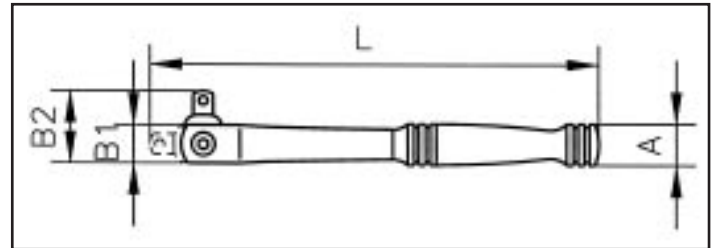

FDV-dokumentasjon

Produkt: 0712131119090 1
1/2" 6-KT.PIPE 19MM

1/2" pipe- og skralleverktøy

1/2" Skralle

D mm	L mm	B1 mm	B2 mm	Art. nr.	Pk./stk.
39	250	26	41	0712 012	1

Reparasjonssett for skralle

4-kt.	Art. nr.	Type festeskruue	Art. nr.	Pk./stk.
1/2"	0712 012	M6 sylindrhode	0715 12 31	1
	0712 012	M6 senkhode	0715 12 32	

L mm	B1 mm	B2 mm	A mm	Art. nr.	Pk./stk.
370	20	37	35	0712 130 101	1
496	20	37	35	0712 130 102	

1/2" Zebra forlengere

D1 mm	D2 mm	L mm	Art. nr.	Pk./stk.
23	15	125	0712 138 105	1
23	15	250	0712 138 110	

1/2" Zebra kardangledd

S1 mm	S2 mm	D1 mm	L1 mm	Art. nr.	Pk./stk.
1/2"	1/2"	25	70	0712 138 301	1

1/2" Zebra overgang

S1 mm	S2 mm	D1 mm	L1 mm	Art. nr.	Pk./stk.
3/8"	1/2"	23	38	0712 138 401	1
3/4"	1/2"	25	44	0712 138 402	

1/2" Zebra 6-kt. piper - Powerdriv

NV	L1 mm	D1 mm	D2 mm	t mm	Art. nr.	Pk./stk.
8	36	13	23	8	0712 131 108	1
9	36	14,2	23	9	0712 131 109	
10	36	15,5	23	9	0712 131 110	
11	36	16,7	23	10	0712 131 111	
12	36	18	23	11	0712 131 112	
13	36	19,2	23	11	0712 131 113	
14	36	20,5	23	13	0712 131 114	
15	36	21,7	22	13	0712 131 115	
16	36	23	23,2	13	0712 131 116	
17	36	24,2	23,2	13	0712 131 117	
18	36	25,5	23,5	14	0712 131 118	
19	36	26,7	24,7	14	0712 131 119	
20	36	28	25,5	14	0712 131 120	
21	36	29,2	26	14	0712 131 121	
22	38	30,5	26,5	16	0712 131 122	
23	38	31,7	27,7	16	0712 131 123	
24	38	33	29	18	0712 131 124	
26	38	35,5	31,5	18	0712 131 126	
27	44	36,7	32,2	20	0712 131 127	
28	44	38	33,5	20	0712 131 128	
30	44	40,5	36	22	0712 131 130	
32	44	43	38,1	24	0712 131 132	
34	47	45,5	40	25	0712 131 134	