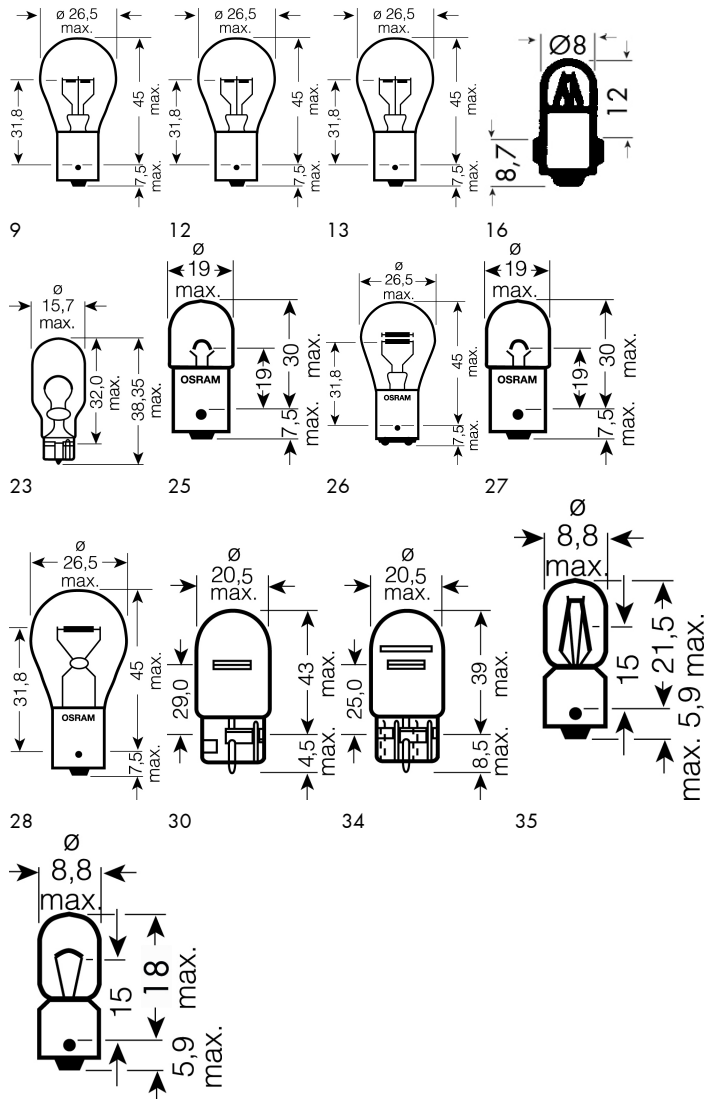

BILPÆRER 12V OVERSIKT

Baklys, blinklys, bremselys, ryggelys, tåkelys, skiltlys, kupélys etc.

Spesielle blinklyspærer

Varetekst	sokkel	Bilde nr.	Art. nr.	Pk/stk
Bilpære 12V 21W gul	BAU15s	13	0720 138 3	10/10
Bilpære 12V 21W gul	BAU15s	13	0720 138 3	
Bilpære 12V 21W gul blink	W3x16d	30	0720 163 111	
Bilpære 12V 16W gul blink	W2,1x9,5d	23	0720 162 130	

Enkeltråd pærer

Varetekst	sokkel	Bilde nr.	Art. nr.	Pk/stk
Bilpære 12V 5W	BA15d	25	0720 143 1	10/10
Bilpære 12V 15W	BA15s	9	0720 130 1	
Bilpære 12V 18W	BA15s	12	0720 131 1	
Bilpære 12V 21W	BA15s	13	0720 132 1	
Bilpære 12V 21W	BA15s	13	0720 132 1	
Bilpære 12V 5W	BA15s	27	0720 140 1	
Bilpære 12V 5W	BA15s	27	0720 140 1	
Bilpære 12V 10W	BA15s	27	0720 141 1	
Bilpære 12V 10W	BA15s	27	0720 141 1	

To-polede pærer

Varetekst	sokkel	Bilde nr.	Art. nr.	Pk/stk
Bilpære 12V 21/5W	BAY15d	26	0720 134 1	10/10
Bilpære 12V 21/5W	BAY15d	26	0720 134 1	
Bilpære 12V 21/4W		26	0720 134 111	
Bilpære 12V 21W Japansk Bil	WX3x16d	30	0720 163 110	
Bilpære 12V 21/5W Japansk Bil	WX3x16q	34	0720 163 220	

Parklyspærer

Varetekst	sokkel	Bilde nr.	Art. nr.	Pk/stk
Bilpære 12V 4W	BA9s	35	0720 150 1	10/10
Bilpære 12V 4W	BA9s	35	0720 150 1	
Bilpære 12V 2W	BA9s	37	0720 151 1	
Bilpære 12V 2W	BA9s	37	0720 151 1	
Bilpære 12V 3W	BA9s	36	0720 152 1