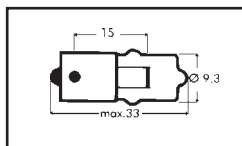

Osram-nr.	Phil.nr.	Farge/type	Volt	Watt	Sokkel	Art. nr.	Pk./stk.
64136	12356	MB	12	21	BAY 9s	0720 132 10	10
64138	24356	Volvo	24	21	BAY 9s	0720 132 20	
64132	12036	H6 W	12	6	BAX 9s	0720 150 3	
64111	12023	BMW	12	5	BA 9s	0720 183 6	
64113	12024		12	10	BA 9s	0720 183 10	
64115	12452	MB, BMW	12	20	BA 9s	0720 184 8