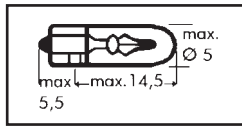

## Pærer med glassokkel

Osram-nr.	Phil.nr.	Farge/type	Volt	Watt	Sokkel	Art. nr.	Pk./stk.
2721	12516		12	1,2	W2,0x4,6d	<b>0720 160 1</b>	10
2741	13516		24	1,2	W2,0x4,6d	<b>0720 160 2</b>	
2722	12505		12	2	W2,0x4,6d	<b>0720 160 5</b>	
2341			24	1	W2,0x4,6d	<b>0720 160 25</b>	
2721R	12516 R	Rød	12	1,2	W2,0x4,6d	<b>0720 160 12</b>	