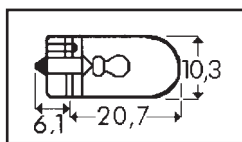

Osram-nr.	Phil.nr.	Farge/type	Volt	Watt	Sokkel	Art. nr.	Pk./stk.
2827	12396	MB, Opel blink	12	5	W2,1x9,5d	0720 271 2	10

Halogen/Taxipærer