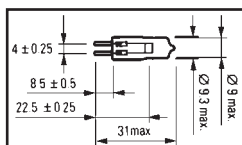

Osram-nr.	Phil.nr.	Farge/type	Volt	Watt	Sokkel	Art. nr.	Pk./stk.
64405S	13283		12	5	G4	0976 000 05	10
64415S	13284		12	10	G4	0976 00 10	
64425S	13278		12	20	G4	0976 00 20	
64435U	13091		24	20	G4	0720 980 024