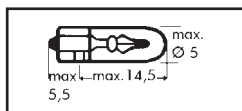

Osram-nr.	Phil.nr.	Farge/type	Volt	Watt	Sokkel	Art. nr.	Pk./stk.
2721/1		Matt	12	1,2	W2,0x4,6d	<b>0720 160 11</b>	10

Osram-nr.	Phil.nr.	Farge/type	Volt	Watt	Sokkel	Art. nr.	Pk./stk.
2821	12256	W 3 W	12	3	W2,1x9,5d	<b>0720 161 1</b>	10
2841	13256	W 3 W	24	3	W2,1x9,5d	<b>0720 161 2</b>	
2825	12961	W 5 W	12	5	W2,1x9,5d	<b>0720 162 1</b>	
2825CB	12961BV	Blå	12	5	W2,1x9,5d	<b>0720 150 11</b>	
2845	13961	W 5 W	24	5	W2,1x9,5d	<b>0720 162 2</b>	
2820	12960	W 2 W	12	2	W2,1x9,5d	<b>0720 272 25</b>	
2840	13960	W 2 W	24	2	W2,1x9,5d	<b>0720 165 539</b>	