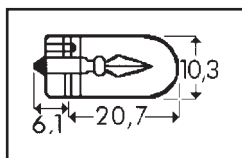

Osram-nr.	Phil.nr.	Farge/type	Volt	Watt	Sokkel	Art. nr.	Pk./stk.
2821	12256	W 3 W	12	3	W2,1x9,5d	0720 161 1	10
2841	13256	W 3 W	24	3	W2,1x9,5d	0720 161 2	
2825	12961	W 5 W	12	5	W2,1x9,5d	0720 162 1	
2825CB	12961BV	Blå	12	5	W2,1x9,5d	0720 150 11	
2845	13961	W 5 W	24	5	W2,1x9,5d	0720 162 2	
2820	12960	W 2 W	12	2	W2,1x9,5d	0720 272 25	
2840	13960	W 2 W	24	2	W2,1x9,5d	0720 165 539