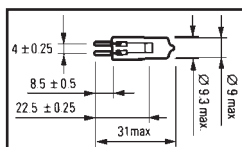

Osram-nr.	Phil.nr.	Farge/type	Volt	Watt	Sokkel	Art. nr.	Pk./stk.
64405S	13283		12	5	G4	0976 000 05	10
64415S	13284		12	10	G4	0976 00 10	
64425S	13278		12	20	G4	0976 00 20	
64435U	13091		24	20	G4	0720 980 024