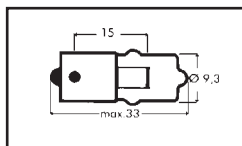

Osram-nr.	Phil.nr.	Farge/type	Volt	Watt	Sokkel	Art. nr.	Pk./stk.
64136	12356	MB	12	21	BAY 9s	0720 132 10	10
64138	24356	Volvo	24	21	BAY 9s	0720 132 20	
64132	12036	H6 W	12	6	BAX 9s	0720 150 3	
64111	12023	BMW	12	5	BA 9s	0720 183 6	
64113	12024		12	10	BA 9s	0720 183 10	
64115	12452	MB, BMW	12	20	BA 9s	0720 184 8