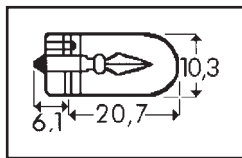

Osram-nr.	Phil.nr.	Farge/type	Volt	Watt	Sokkel	Art. nr.	Pk./stk.
2821	12256	W 3 W	12	3	W2,1x9,5d	0720 161 1	10
2841	13256	W 3 W	24	3	W2,1x9,5d	0720 161 2	
2825	12961	W 5 W	12	5	W2,1x9,5d	0720 162 1	
2825CB	12961BV	Blå	12	5	W2,1x9,5d	0720 150 11	
2845	13961	W 5 W	24	5	W2,1x9,5d	0720 162 2	
2820	12960	W 2 W	12	2	W2,1x9,5d	0720 272 25	
2840	13960	W 2 W	24	2	W2,1x9,5d	0720 165 539