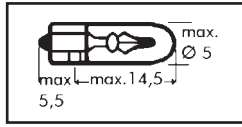

Bilpærer, 12V/ 24V

Pærer med glassokkel

Osram-nr.	Phil.nr.	Farge/type	Volt	Watt	Sokkel	Art. nr.	Pk./stk.
2721	12516		12	1,2	W2,0x4,6d	0720 160 1	10
2741	13516		24	1,2	W2,0x4,6d	0720 160 2	
2722	12505		12	2	W2,0x4,6d	0720 160 5	
2341			24	1	W2,0x4,6d	0720 160 25	
2721R	12516 R	Rød	12	1,2	W2,0x4,6d	0720 160 12	