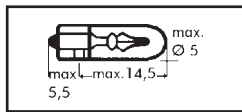

Osram-nr.	Phil.nr.	Farge/type	Volt	Watt	Sokkel	Art. nr.	Pk./stk.
2721/1		Matt	12	1,2	W2,0x4,6d	0720 160 11	10

Osram-nr.	Phil.nr.	Farge/type	Volt	Watt	Sokkel	Art. nr.	Pk./stk.
2821	12256	W 3 W	12	3	W2,1x9,5d	0720 161 1	10
2841	13256	W 3 W	24	3	W2,1x9,5d	0720 161 2	
2825	12961	W 5 W	12	5	W2,1x9,5d	0720 162 1	
2825CB	12961BV	Blå	12	5	W2,1x9,5d	0720 150 11	
2845	13961	W 5 W	24	5	W2,1x9,5d	0720 162 2	
2820	12960	W 2 W	12	2	W2,1x9,5d	0720 272 25	
2840	13960	W 2 W	24	2	W2,1x9,5d	0720 165 539	