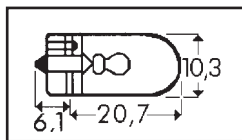

Bilpærer, 12V/ 24V

Pærer med glassokkel

Osram-nr.	Phil.nr.	Farge/type	Volt	Watt	Sokkel	Art. nr.	Pk./stk.
2721	12516		12	1,2	W2,0x4,6d	0720 160 1	10
2741	13516		24	1,2	W2,0x4,6d	0720 160 2	
2722	12505		12	2	W2,0x4,6d	0720 160 5	
2341			24	1	W2,0x4,6d	0720 160 25	
2721R	12516 R	Rød	12	1,2	W2,0x4,6d	0720 160 12	

Osram-nr.	Phil.nr.	Farge/type	Volt	Watt	Sokkel	Art. nr.	Pk./stk.
2721/1		Matt	12	1,2	W2,0x4,6d	0720 160 11	10

Osram-nr.	Phil.nr.	Farge/type	Volt	Watt	Sokkel	Art. nr.	Pk./stk.
2821	12256	W 3 W	12	3	W2,1x9,5d	0720 161 1	10
2841	13256	W 3 W	24	3	W2,1x9,5d	0720 161 2	
2825	12961	W 5 W	12	5	W2,1x9,5d	0720 162 1	
2825CB	12961BV	Blå	12	5	W2,1x9,5d	0720 150 11	
2845	13961	W 5 W	24	5	W2,1x9,5d	0720 162 2	
2820	12960	W 2 W	12	2	W2,1x9,5d	0720 272 25	
2840	13960	W 2 W	24	2	W2,1x9,5d	0720 165 539	