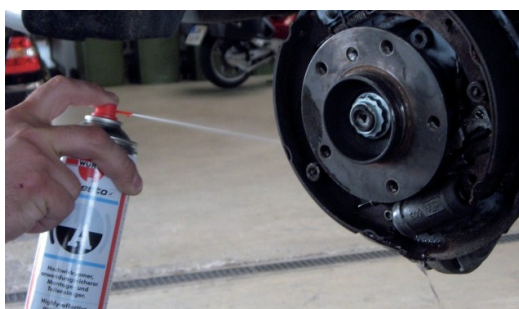

BREMSE-RENS

Renser skive- og trommelbrems for bremsestøv, fett, olje, bremsevæske og annen skitt

- Inneholder ikke klorete løsemidler, KFK eller aromater

Varetekst	Art. nr.	Pk/stk
Bremserens spray 500ml	0890 108 7	24/1
Bremserens kanne 5lit	0890 108 715	1/1
Bremserens kanne 20lit	0890 108 716	
Tappekran for plastkanne 5lit	0891 302 01	
Tappekran for plastkanne 20/25lit	0891 302 03	

BREMSE-RENS XXL

Meget effektiv rens og avfetting for vedlikehold- og reparasjonsarbeid

- Økonomisk - drøy i bruk
- Ideell for rengjøring av deler i bremsesystemet
- God fettløser

Varetekst	Art. nr.	Pk/stk
Bremserens xxl 750ml	0890 108 711	24/1

MONTASJE- OG DELERENS

Effektiv rens med god brukersikkerhet

- Inneholder ikke brennbar drivgass
- Betydelig bedre brannsikkerhet
- TÜV-testet i forhold til brann og eksplosjon (testmetode No. PPP 53285:2006).