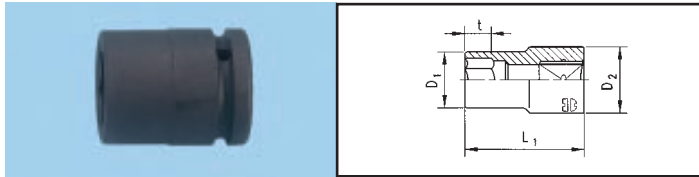

# FDV-dokumentasjon

Produkt: 071414 16 064 1

3/4" KRAFTPIPE LANG 6-KT.  
36MM

### 3/4" kraftpiper, korte

S1 ⊙	L mm	D1 mm	D2 mm	t mm	Art. nr.	Pk./ stk.
19	50	33	44	14	<b>0714 14 02</b>	1
22	50	37	44	16	<b>0714 14 03</b>	
24	50	39	44	16	<b>0714 14 04</b>	
27	54	43	44	16	<b>0714 14 05</b>	
30	54	47	44	23	<b>0714 14 06</b>	
32	56	49	44	23	<b>0714 14 07</b>	
33	56	51	44	23	<b>0714 14 071</b>	
36	56	54	44	23	<b>0714 14 08</b>	