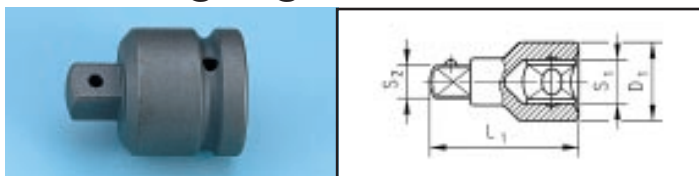

3/4" overgang, kraft

S1 ⊙	S2 ⊙	D1 mm	L1 mm	Art. nr.	Pk./stk.
3/4"	1"	44	63	0714 14 19	1
3/4"	1/2"	44	56	0714 14 191