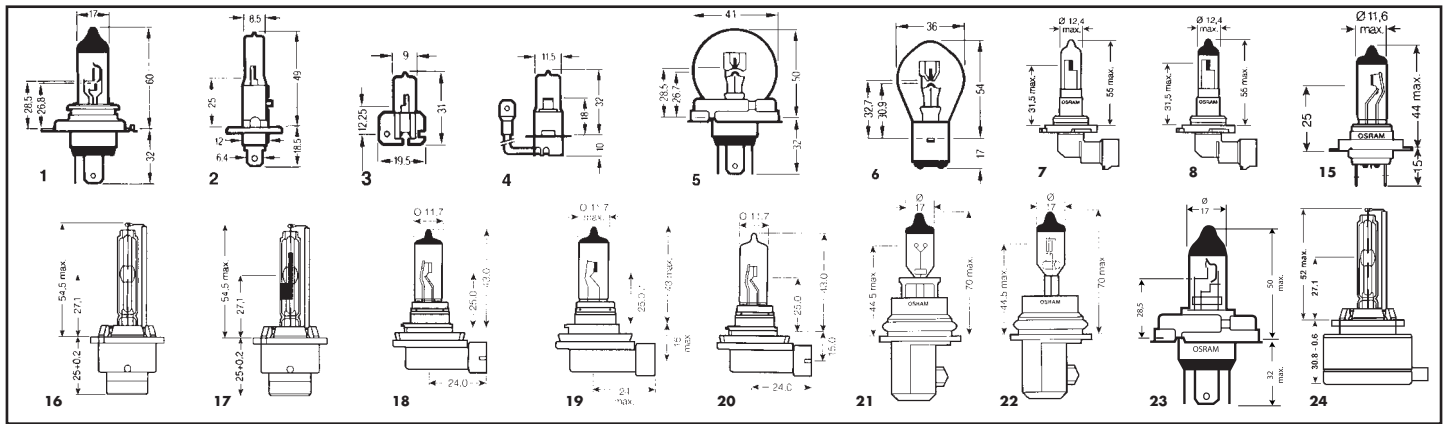

Bilpærer, 12V

Hovedlyspærer

Art. nr.	Tekst	Typebet.	Volt	Watt	Bilde nr.	Osram nr.	Philips nr.	Sokkel	Pk./stk.
0720 110 185	12V 35/35W	HS1	12	35/35	1	64185	12636	PX 43t	10
0720 122 1	12V 35/35W	S2	12	35/35	6	7327	12728	BA 20d	10
0720 123 1	12V 40/45W		12	40/45	6	7351	12748	BA 20d	10
0720 120 1	12V 40/45W	R2	12	40/45	5	7951	12620	P 45t	10
0720 111 1	12V 55W	H1	12	55	2	64150	12258	P 14,5s	10
0720 119 1	12V 100W	H1	12	100	2	62200	12454	P 14,5s	10
0720 113 1	12V 55W	H2	12	55	3	64173	12311	X 511	10
0720 112 1	12V 55W	H3	12	55	4	64151	12336	PK 22s	10
0720 118 1	12V 100W	H3	12	100	4	62201	12455	PKY 22s	10
0720 110 1	12V 55/60W	H4	12	55/60	1	64193	12342	P 43t	10
0720 110 10	12V 55/60W ALLWET	H4	12	55/60	1	64193 ALL	12342/86	P 43t	10
0720 110 5	12V 80/100W	H4 Rally	12	80/100	1	62203	12569	P 43t	10
0720 115 1	12V 40/45W	R2	12	40/45	23	64183	-	P 45t	10
0720 114 1	12V 55W	H7	12	55	15	64210	12972	PX 26d	10
0720 111 10	12V 55W ALLWET	H1	12	55	2	64150 ALL	12258/86	P 14,5s	10
0720 110 11	12V 55/60W +30%	H4	12	55/60	1	64193 SUP	12342 PR	P 43t	10
0720 111 12	12V 55W +30%	H1	12	55	2	64150 SUP	12258 PR	P 14,5s	10
0720 112 12	12V 55W +30%	H3	12	55	4	64151 SUP	12336 PR	PK 22s	10
0720 110 01	12V 65/45W	HB1	12	65/45	21	9004	9004	P29t	10
0720 110 3	12V 65W -9005	HB3	12	65	7	9005	9005	P 20d	10
0720 110 4	12V 55W -9006	HB4	12	55	8	9006	9006	P 22d	10
0720 110 05	12V 65/55W	HB5	12	65/55	22	9007	9007	PX 29t	10
0720 110 17	12V 55/60W	H4	12	55/60	1	64193 CB	12342 BV	P 43t	10
0720 111 13	12V 55W Blå/hvit	H1	12	55	2	64150 CB	12258 BV	P 14,5s	10
0720 112 13	12V 55W Blå/hvit	H3	12	55	4	64151 CB	12336 BV	PK 22s	10
0720 114 11	12V 55W Blå/hvit	H7	12	55	15	64210 CB	12972 BV	PX 26d	10
0720 110 170	12V 55/60W + 50%	H4	12	55/60	1	64193 SVS	12342 VP	P 43t	2
0720 111 15	12V 55W + 50%	H1	12	55	2	64150 SVS	12258 VP	P 14,5s	2
0720 114 110	12V 55W + 50%	H7	12	55	15	64210 SVS	12972 VP	PX 26d	2
0720 110 18	12V 55/60W Longlife	H4	12	55/60	1	64193 LL	12342 LL	P 43t	10
0720 111 14	12V 55W Longlife	H1	12	55	2	64150 LL	12258 LL	P 14,5s	10
0720 114 12	12V 55W Longlife	H7	12	55	15	64210 LL	12972 LL	PX 26d	10
0720 118 008	12V 35W	H8	12	35	19	64212	12360	PGJ19-1	10
0720 118 009	12V 65W	H9	12	65	20	64213	12361	PGJ19-5	10
0720 118 011	12V 55W	H11	12	55	18	64211	12362	PGJ19-2	10
0720 110 30	35W	D2S	12/24	35	16	66040	85122	P32d-2	1
0720 110 31	35W	D2R	12/24	35	17	66050	85126	P32d-3	1
0720 110 32	35W	D1S	12/24	35	24	66042		PK32d-2	1
0720 110 33	35W	D1R	12/24	35	24	66052		PK32d-3	1