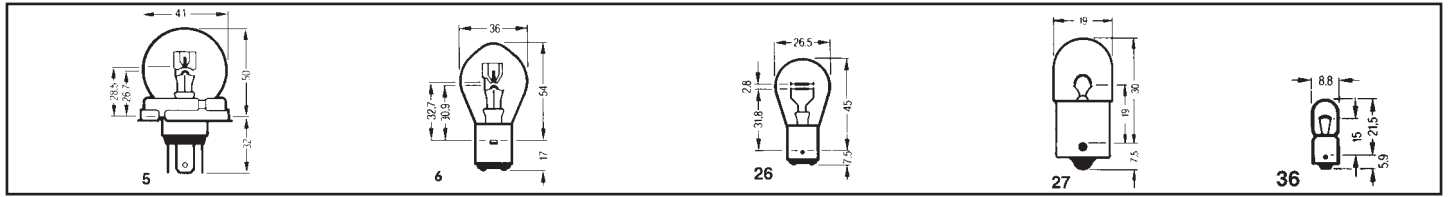

FDV-dokumentasjon

Produkt: 072011412 061 10
BILPÆRE H7 12V 55W
LONGLIFE

Bilpærer, 6V

Art. nr.	Tekst	Typebet.	Volt	Watt	Bilde nr.	Osram nr.	Philips nr.	Sokkel	Pk./stk
0720 141 0	6V 10W	R 10W	6	10	27	5001	6814	BA 15s	10
0720 150 0	6V 4W	T 8/4	6	4	36	3892	6929	BA 9s	10
0720 134 0	6V 21/5W	P 21/5W	6	21/5	26	7517	6499	BAY 15d	10