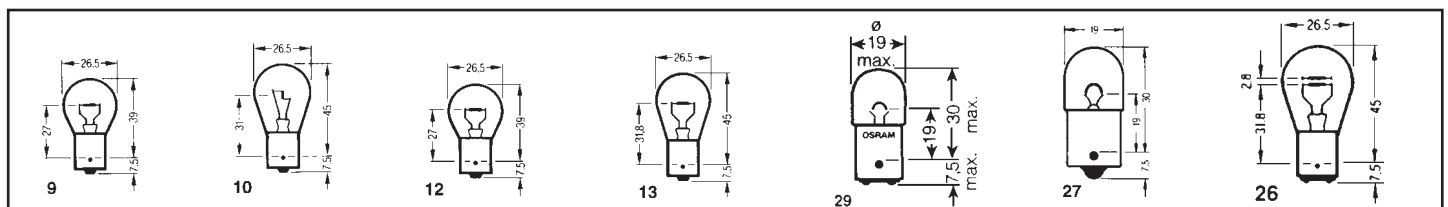

Enkeltrådpærer

Art. nr.	tekst	typebet.	volt	watt	bilde nr.	Osram nr.	Philips nr.	sokkel	Pk./stk.
0720 139 2	24V 15W	P 22W	24	15	26	7429	13402	BA 15d	10
0720 143 2	24V 5W	R 5W	24	5	29	5626	13822	BA 15d	10
0720 130 2	24V 15W	P 22W	24	15	9	7529	13401	BA 15s	10
0720 131 2	24V 18W	P 25W	24	18	12	7535	13445	BA 15s	10
0720 132 2	24V 21W	P 21W	24	21	13	7511	13498	BA 15s	10
0720 138 2	24V 20W	P 25W	24	20	10	7539	13421	BA 15s	10
0720 140 2	24V 5W	R 5W	24	5	27	5627	13821	BA 15s	10
0720 141 2	24V 10W	R 10W	24	10	27	5637	13814	BA 15s	10
0720 132 23	24W 21W Gul HD	PY21W	24	21	13	9507	13496 HD	BAU 15s	10