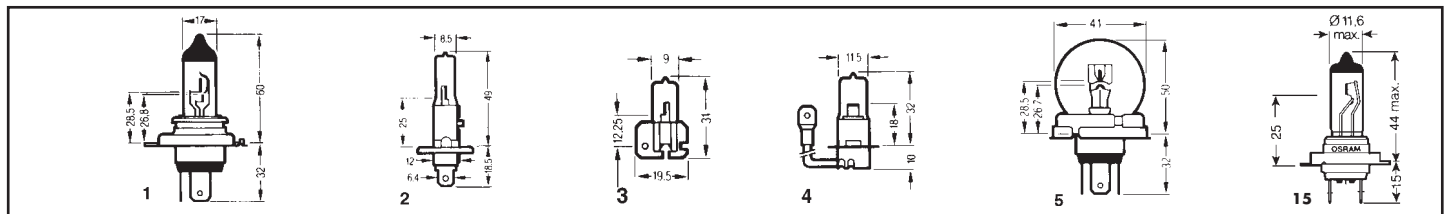

Bilpærer, 24V

Hovedlyspærer

Art. nr.	tekst	typebet.	volt	watt	bilde nr.	Osram nr.	Philips nr.	sokkel	Pk./stk.
0720 120 2	24V 50/55W	R2	24	50/55	5	7952	13620	P 45t	10
0720 111 2	24V 70W	H1	24	70	2	64155	13258	P 14,5s	10
0720 113 2	24V 70W	H2	24	70	3	64175	13311	X 511	10
0720 112 2	24V 70W	H3	24	70	4	64156	13336	PK 22s	10
0720 110 2	24V 70/75W	H4	24	75/70	1	64196	13342	P 43t	10
0720 110 7	24V 70/75W HD	H4 HD	24	70/75	1	94196	13342HD	P 43t	10
0720 114 2	24V 70W	H7	24	70	15	64215	13972	PX 26d	10
0720 114 230	24V 70W	H7	24	70	15	64215	13972	PX 26d	30
0720 111 21	24V 70W	H1	24	70	2	64155 LTS		P 14,5s	10
0720 112 21	24V 70W	H3	24	70	4	64156 LTS		PK 22s	10
0720 114 21	24V 70W	H7	24	70	15	64215 LTS		PX 26d	10