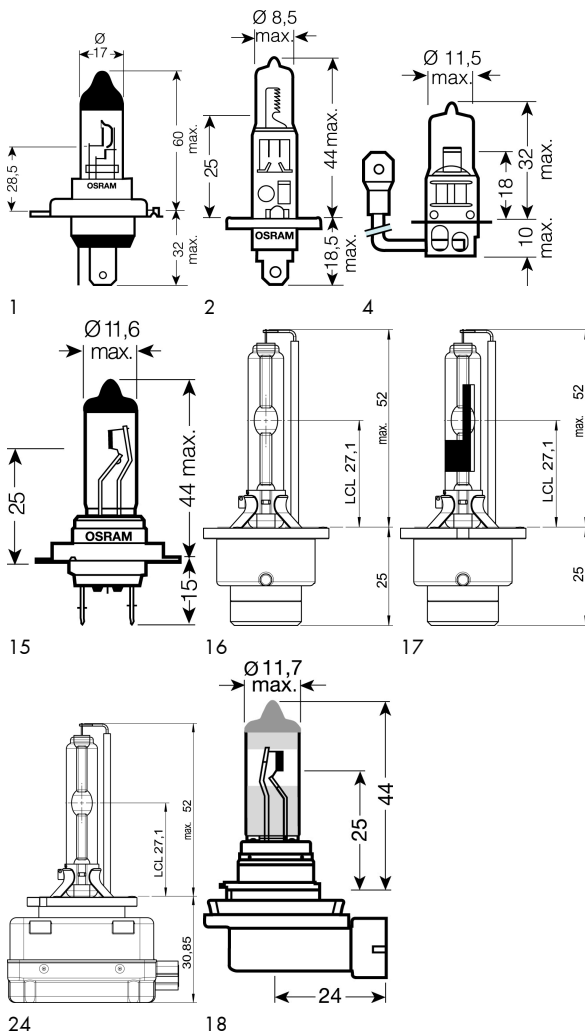

## Hovedlyspærer

Varetekst	sokkel	Bilde nr.	Art. nr.	Pk/stk
Bilpære H1 24V 70W	P14,5s	2	<b>0720 111 2</b>	10/1
Bilpære H4 24V 70/75W	P43t	1	<b>0720 110 2</b>	
Bilpære H7 24V 70W	PDX26d	15	<b>0720 114 200</b>	
Bilpære H1 24V 70W Truckstar +100%	P14,5s	2	<b>0720 111 219</b>	
Bilpære H3 24V 70W Truckstar + 100%	PK22s	4	<b>0720 112 129</b>	
Bilpære H4 24V 70W Truckstar +100%	P43t	1	<b>0720 110 129</b>	
Bilpære H7 24V 70W Truckstar + 100%	PX26d	15	<b>0720 114 219</b>	
Bilpære H11 24V 70W Truckstar +100%	PGj19-2	18	<b>0720 118 211</b>	
Xenonpære D2S 12/24V 35W	P32d-2	16	<b>0720 110 300</b>	4/1
Xenonpære D2R 12/24V 35W	P32d-3	17	<b>0720 110 311</b>	
Xenonpære D1S 12/24V 35W	PK32d-2	24	<b>0720 110 322</b>	
Xenonpære D1R 12/24V 35W	PK32d-3	24	<b>0720 110 333</b>	
Xenonpære D3S 12/24V 35W	PK32d-5	24	<b>0720 110 344</b>	
Xenonpære D4S 12/24V 35W	P32d-5	16	<b>0720 110 388</b>	
Xenonpære D2S 12/24V 35W NB Laser +200%	P32d-2	16	<b>0720 110 352</b>	
Xenonpære D1S 12/24V 35W NB Laser +200%	PK32d-2	24	<b>0720 110 351</b>	
Xenonpære D3S 12/24V 35W NB Laser+200%	PK32d-5	24	<b>0720 110 353</b>	

Varetekst	sokkel	Bilde nr.	Art. nr.	Pk/stk
Xenonpære D4S 12/24V 35W NB Laser +200%	P32d-5	16	<b>0720 110 354</b>	