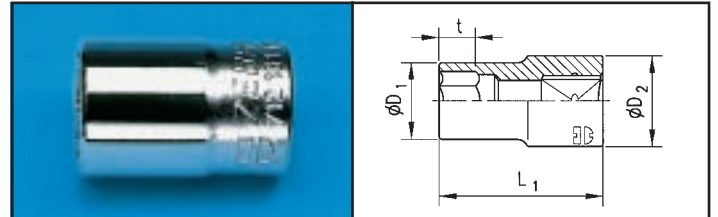

1/2" Zebra 6-kt. piper - Powerdriv

NV	L1 mm	D1 mm	D2 mm	t mm	Art. nr.	Pk./stk.
8	36	13	23	8	0712 131 108	1
9	36	14,2	23	9	0712 131 109	
10	36	15,5	23	9	0712 131 110	
11	36	16,7	23	10	0712 131 111	
12	36	18	23	11	0712 131 112	
13	36	19,2	23	11	0712 131 113	
14	36	20,5	23	13	0712 131 114	
15	36	21,7	22	13	0712 131 115	
16	36	23	23,2	13	0712 131 116	
17	36	24,2	23,2	13	0712 131 117	
18	36	25,5	23,5	14	0712 131 118	
19	36	26,7	24,7	14	0712 131 119	
20	36	28	25,5	14	0712 131 120	
21	36	29,2	26	14	0712 131 121	
22	38	30,5	26,5	16	0712 131 122	
23	38	31,7	27,7	16	0712 131 123	
24	38	33	29	18	0712 131 124	
26	38	35,5	31,5	18	0712 131 126	
27	44	36,7	32,2	20	0712 131 127	
28	44	38	33,5	20	0712 131 128	
30	44	40,5	36	22	0712 131 130	
32	44	43	38,1	24	0712 131 132	
34	47	45,5	40	25	0712 131 134