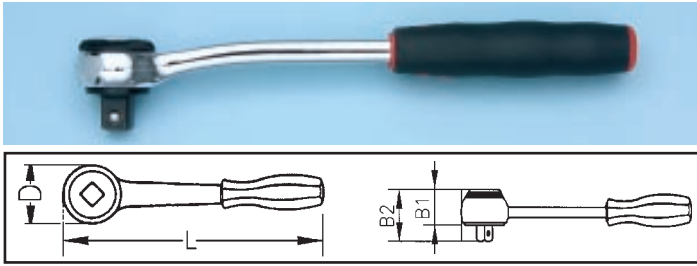

# FDV-dokumentasjon

Produkt: 0712131132090 1  
1/2" 6-KT.PIPE 32MM

# 1/2" pipe- og skralleverktoy

## Reparasjonssett for skralle

4-kt.	Art. nr.	Type festeskruer	Art. nr.	Pk./stk.
1/2"	<b>0712 012</b>	M6 sylindrhode	<b>0715 12 31</b>	1
	<b>0712 012</b>	M6 senkhode	<b>0715 12 32</b>	

L mm	B1 mm	B2 mm	A mm	Art. nr.	Pk./stk.
370	20	37	35	<b>0712 130 101</b>	1
496	20	37	35	<b>0712 130 102</b>	