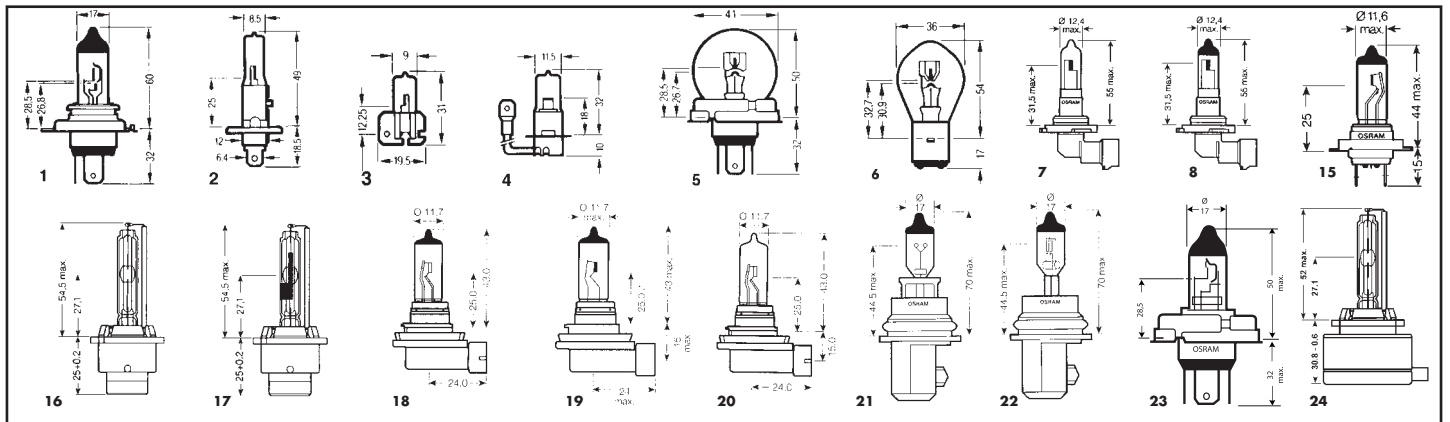

Bilpærer, 12V

Hovedlyspærer

Art. nr.	Tekst	Typebet.	Volt	Watt	Bilde nr.	Osram nr.	Philips nr.	Sokkel	Pk./stk.	
0720 110 185	12V 35/35W	HS1	12	35/35	1	64185	12636	PX 43t	10	
0720 122 1	12V 35/35W	S2	12	35/35	6	7327	12728	BA 20d	10	
0720 123 1	12V 40/45W		12	40/45	6	7351	12748	BA 20d	10	
0720 120 1	12V 40/45W	R2	12	40/45	5	7951	12620	P 45t	10	
0720 111 1	12V 55W	H1	12	55	2	64150	12258	P 14,5s	10	
0720 119 1	12V 100W	H1	12	100	2	62200	12454	P 14,5s	10	
0720 113 1	12V 55W	H2	12	55	3	64173	12311	X 511	10	
0720 112 1	12V 55W	H3	12	55	4	64151	12336	PK 22s	10	
0720 118 1	12V 100W	H3	12	100	4	62201	12455	PKY 22s	10	
0720 110 1	12V 55/60W	H4	12	55/60	1	64193	12342	P 43t	10	
0720 110 10	12V 55/60W ALLWET	H4	12	55/60	1	64193 ALL	12342/86	P 43t	10	
0720 110 5	12V 80/100W	H4 Rally	12	80/100	1	62203	12569	P 43t	10	
0720 115 1	12V 40/45W	R2	12	40/45	23	64183	-	P 45t	10	
0720 114 1	12V 55W	H7	12	55	15	64210	12972	PX 26d	10	
0720 111 10	12V 55W ALLWET	H1	12	55	2	64150 ALL	12258/86	P 14,5s	10	
0720 110 11	12V 55/60W +30%	H4	12	55/60	1	64193 SUP	12342 PR	P 43t	10	
0720 111 12	12V 55W +30%	H1	12	55	2	64150 SUP	12258 PR	P 14,5s	10	
0720 112 12	12V 55W +30%	H3	12	55	4	64151 SUP	12336 PR	PK 22s	10	
0720 110 01	12V 65/45W	HB1	12	65/45	21	9004	9004	P29t	10	
0720 110 3	12V 65W -9005	HB3	12	65	7	9005	9005	P 20d	10	
0720 110 4	12V 55W -9006	HB4	12	55	8	9006	9006	P 22d	10	
0720 110 05	12V 65/55W	HB5	12	65/55	22	9007	9007	PX 29t	10	
0720 110 17	12V 55/60W	Blå/hvit	H4	12	55/60	1	64193 CB	12342 BV	P 43t	10
0720 111 13	12V 55W	Blå/hvit	H1	12	55	2	64150 CB	12258 BV	P 14,5s	10
0720 112 13	12V 55W	Blå/hvit	H3	12	55	4	64151 CB	12336 BV	PK 22s	10
0720 114 11	12V 55W	Blå/hvit	H7	12	55	15	64210 CB	12972 BV	PX 26d	10
0720 110 170	12V 55/60W + 50%	H4	12	55/60	1	64193 SVS	12342 VP	P 43t	2	
0720 111 15	12V 55W + 50%	H1	12	55	2	64150 SVS	12258 VP	P 14,5s	2	
0720 114 110	12V 55W + 50%	H7	12	55	15	64210 SVS	12972 VP	PX 26d	2	
0720 110 18	12V 55/60W	Longlife	H4	12	55/60	1	64193 LL	12342 LL	P 43t	10
0720 111 14	12V 55W	Longlife	H1	12	55	2	64150 LL	12258 LL	P 14,5s	10
0720 114 12	12V 55W	Longlife	H7	12	55	15	64210 LL	12972 LL	PX 26d	10
0720 118 008	12V 35W	H8	12	35	19	64212	12360	PGJ19-1	10	
0720 118 009	12V 65W	H9	12	65	20	64213	12361	PGJ19-5	10	
0720 118 011	12V 55W	H11	12	55	18	64211	12362	PGJ19-2	10	
0720 110 30	35W	D2S	12/24	35	16	66040	85122	P32d-2	1	
0720 110 31	35W	D2R	12/24	35	17	66050	85126	P32d-3	1	
0720 110 32	35W	D1S	12/24	35	24	66042		PK32d-2	1	
0720 110 33	35W	D1R	12/24	35	24	66052		PK32d-3	1