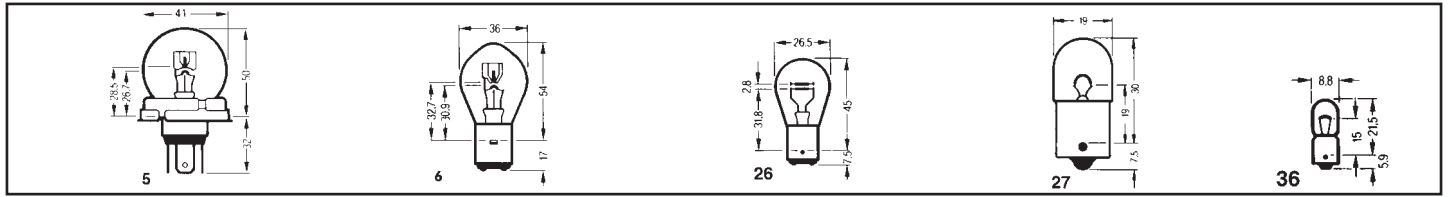

# Bilpærer, 6V

Art. nr.	Tekst	Typebet.	Volt	Watt	Bilde nr.	Osram nr.	Philips nr.	Sokkel	Pk./stk
<b>0720 141 0</b>	6V 10W	R 10W	6	10	27	5001	6814	BA 15s	10
<b>0720 150 0</b>	6V 4W	T 8/4	6	4	36	3892	6929	BA 9s	10
<b>0720 134 0</b>	6V 21/5W	P 21/5W	6	21/5	26	7517	6499	BAY 15d	10