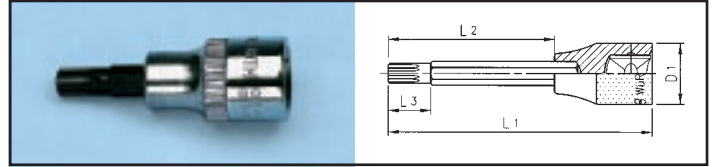

FDV-dokumentasjon

Produkt: 071513914 061 1
1/2" BITSPIPE RIBE CV M14
L:63MM

½" piper og bitspiper

½" piper for utvendig Torx

E	Torx		L mm	D ₁ mm	D ₂ mm	Art. nr.	Pk./ stk.
	mm	mm					
10	9,42	36	13,2	21	0715 132 10	1	
11	10,08	37	13,8	21	0715 132 11		
12	11,17	37	14,6	21	0715 132 12		
14	12,90	37	16,5	21	0715 132 14		
16	14,76	37	19,0	22	0715 132 16		
18	16,70	37	20,3	22	0715 132 18		
20	18,45	37	22,9	22	0715 132 20		
24	22,16	40	26,5	25	0715 132 24		

½" bitspiper for Ribe CV

Betegnelse	L1 mm	L2 mm	L3 mm	D1 mm	Art. nr.	Pk./ stk.
M 6	63	25	14	23	0715 139 06	1
7	63	25	14	23	0715 139 07 ^{1,2}	
8	63	25	14	23	0715 139 08 ¹	
10	63	25	16	23	0715 139 10	
10	120	82	16	23	0715 57 58 ³	
12	63	25	-	23	0715 139 12 ⁴	
14	63	25	-	23	0715 139 14 ⁴	

Brukseksempler :

- 1) For SAAB 1,9 TD1 2) For bremsere på Fiat
3) For topplokkbolter Audi 100, A4 og A6 4) For topplokkbolter på Fiat

½" bitspiper for innvendig Torx

TX	Torx		L ₁ mm	L ₂ mm	D ₁ mm	Art. nr.	Pk./ stk.
	mm	mm					
20	3,86	60	24	22	0715 133 20	1	
25	4,43	60	24	22	0715 133 25		
27	4,99	60	24	22	0715 133 27		
30	5,52	60	24	22	0715 133 30		
40	6,65	60	24	22	0715 133 40		
45	7,82	60	24	22	0715 133 45		
50	8,83	60	24	22	0715 133 50		
55	11,22	60	24	23	0715 133 55		
60	13,25	60	24	24	0715 133 60		