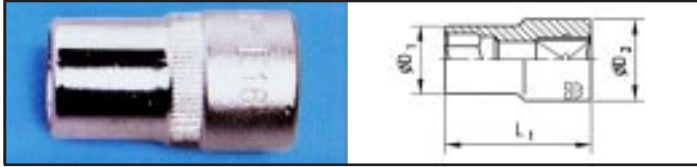

FDV-dokumentasjon

Produkt: 071513914 061 1
1/2" BITSPIPE RIBE CV M14
L:63MM

½" piper og bitspiper

½" piper for utvendig Torx

E	Torx		L mm	D ₁ mm	D ₂ mm	Art. nr.	Pk./ stk.
	mm	mm					
10	9,42	36	13,2	21	0715 132 10	1	
11	10,08	37	13,8	21	0715 132 11		
12	11,17	37	14,6	21	0715 132 12		
14	12,90	37	16,5	21	0715 132 14		
16	14,76	37	19,0	22	0715 132 16		
18	16,70	37	20,3	22	0715 132 18		
20	18,45	37	22,9	22	0715 132 20		
24	22,16	40	26,5	25	0715 132 24		

½" bitspiper for Ribe CV

Betegnelse	L1 mm	L2 mm	L3 mm	D1 mm	Art. nr.	Pk./ stk.
M 6	63	25	14	23	0715 139 06	1
7	63	25	14	23	0715 139 07 ^{1,2}	
8	63	25	14	23	0715 139 08 ¹	
10	63	25	16	23	0715 139 10	
10	120	82	16	23	0715 57 58 ³	
12	63	25	-	23	0715 139 12 ⁴	
14	63	25	-	23	0715 139 14 ⁴	

Brukseksempler :

- 1) For SAAB 1,9 TD1 2) For bremsere på Fiat
3) For topplokkbolter Audi 100, A4 og A6 4) For topplokkbolter på Fiat

½" bitspiper for innvendig Torx

TX	Torx		L ₁ mm	L ₂ mm	D ₁ mm	Art. nr.	Pk./ stk.
	mm	mm					
20	3,86	60	24	22	0715 133 20	1	
25	4,43	60	24	22	0715 133 25		
27	4,99	60	24	22	0715 133 27		
30	5,52	60	24	22	0715 133 30		
40	6,65	60	24	22	0715 133 40		
45	7,82	60	24	22	0715 133 45		
50	8,83	60	24	22	0715 133 50		
55	11,22	60	24	23	0715 133 55		
60	13,25	60	24	24	0715 133 60		