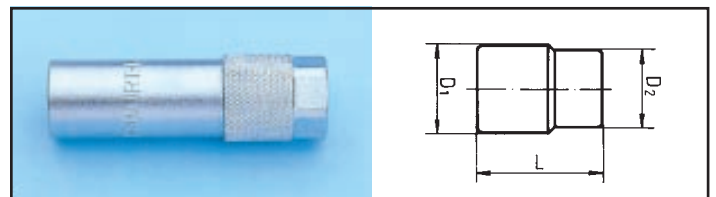

½" tennplugg-piper og dysepipe

- 6-kt. utførelse, forkrommet
- Med magnet

NV		L mm	D₁ mm	D₂ mm	Vekt g	Art. nr.	Pk./ stk.
mm	"						
16,0	5/8	80	22	22	165	0715 51 47	1
20,8	13/16		27	26	190	0715 51 49	
27	-	83	36,4	35	298	4714 00 27*	

*Dysepipe for diesel 12-kt. uten magnet