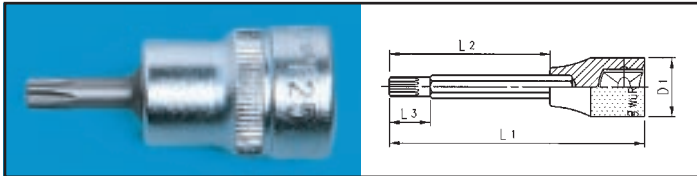

½" bitspiper for Ribe CV

Betegnelse	L1 mm	L2 mm	L3 mm	D1 mm	Art. nr.	Pk./ stk.
M 6	63	25	14	23	0715 139 06	1
7	63	25	14	23	0715 139 07 ^{1,2}	
8	63	25	14	23	0715 139 08 ¹	
10	63	25	16	23	0715 139 10	
10	120	82	16	23	0715 57 58 ³	
12	63	25	-	23	0715 139 12 ⁴	
14	63	25	-	23	0715 139 14 ⁴	

Brukseksempler :

- 1) For SAAB 1,9 TD1 2) For bremsere på Fiat
3) For topplokkbolter Audi 100, A4 og A6 4) For topplokkbolter på Fiat

½" bitspiper for innvendig Torx

TX	Torx		L ₁ mm	L ₂ mm	D ₁ mm	Art. nr.	Pk./ stk.
	mm	mm					
20	3,86	60	24	22	0715 133 20	1	
25	4,43	60	24	22	0715 133 25		
27	4,99	60	24	22	0715 133 27		
30	5,52	60	24	22	0715 133 30		
40	6,65	60	24	22	0715 133 40		
45	7,82	60	24	22	0715 133 45		
50	8,83	60	24	22	0715 133 50		
55	11,22	60	24	23	0715 133 55		
60	13,25	60	24	24	0715 133 60		