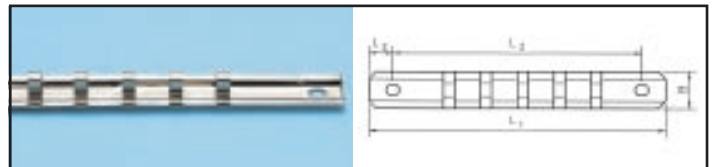

½" klemlist for 16 piper

L₁ mm	L₂ mm	L₃ mm	B mm	D mm	Art. nr.	Pk./ stk.
430	13	407	20	5,5	0713 131 01	1