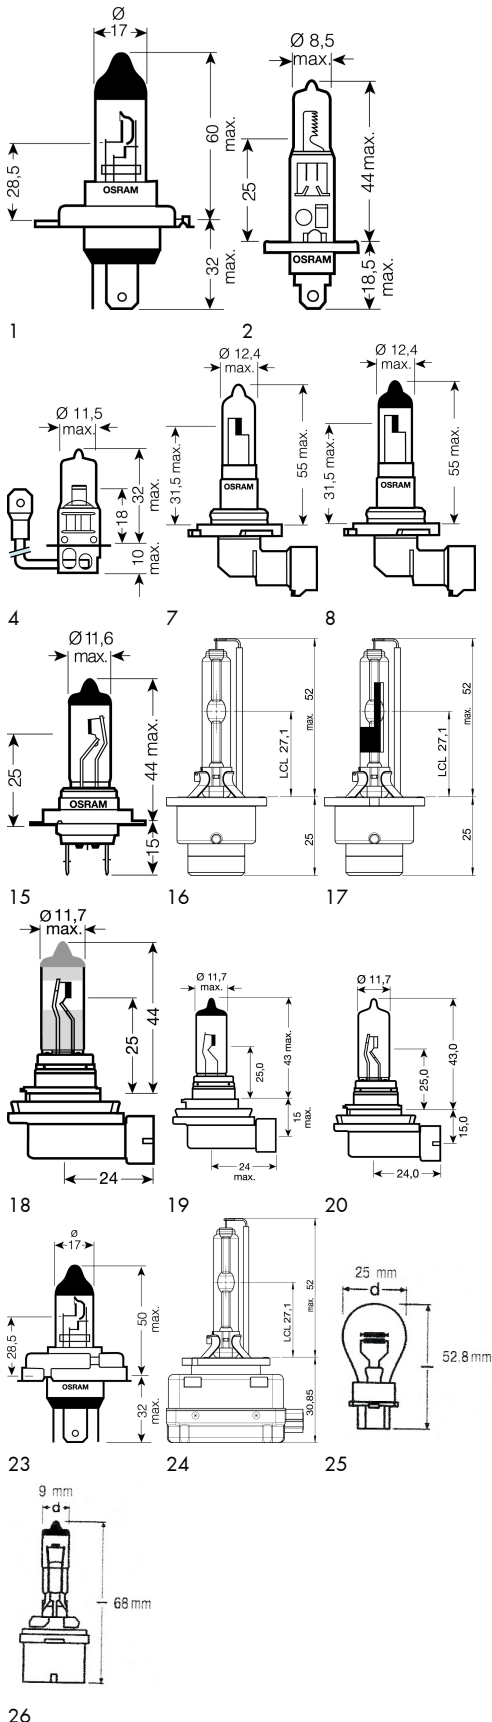

BILPÆRER 12V HOVEDLYS OVERSIKT

Hovedlyspærer

Varetekst	sokkel	Bilde nr.	Art. nr.	Pk/stk
Bilpære H1 12V 55W	P14,5s	2	0720 111 1	10/1
Bilpære H3 12V 55W	PK22s	4	0720 112 1	
Bilpære H4 12V 55/60W	P43t	1	0720 110 112	
Bilpære H7 12V 55W	PX26d	15	0720 114 1	
Bilpære H7 12V 55W 50pk	Px26d	15	0720 114 1	50/50
Bilpære H8 12V 35W	PGJ19-1	19	0720 118 080	10/1
Bilpære H10 12V 42W	PY20d		0720 122 010	
Bilpære H11 12V 55W	PGJ19-2	18	0720 118 111	
Bilpære H15 12V 15/55W	PGJ23+	25	0720 119 100	
Bilpære H16 12V 19W	PGJ19-3	18	0720 110 462	
Bilpære R2 12V 40/45W	P45t	23	0720 115 1	
Bilpære HB3 12V 60W	P20d	7	0720 110 030	
Bilpære HB4 12V 51W	P22d	8	0720 110 040	
Bilpære H4 12V 55W NB laser +150%	P43t	1	0720 111 114	
Bilpære H1 12V 55W NB laser +150%	P14,5s	2	0720 111 111	
Bilpære H3 12V 55W NB laser +150%	PK22s	4	0720 111 113	
Bilpære H7 12V 55W NB laser +150%	PX26d	15	0720 111 117	
Bilpære H11 12V 55W NB laser +150%	PGJ19-2	18	0720 111 011	
Bilpære H1 12V 55W Longlife	P14,5s	2	0720 111 14	
Bilpære H4 12V 55/60W Ultra/Longlife	P43t	1	0720 110 890	
Bilpære H9 12V 65W	P43t	1	0720 118 090	
Bilpære H7 12V 55W Longlife	PX26d	15	0720 114 12	
Bilpære H7 12V 55W Longlife 50pk	PX26d	15	0720 114 12	50/50
Bilpære HIR1 12V 65W	PX20D		0720 110 460	10/1
Bilpære HIR2 12V 55W	PX20d		0720 110 461	
Xenonpære D2S 12/24V 35W	P32d-2	16	0720 110 300	4/1
Xenonpære D2R 12/24V 35W	P32-d	17	0720 110 311	
Xenonpære D1S 12/24V 35W	PK32d-2	24	0720 110 322	
Xenonpære D1R 12/24V 35W	PK32d-3	24	0720 110 333	
Xenonpære D3S 12/24V 35W	PK32d-5	24	0720 110 344	
Xenonpære D4S 12/24V 35W	P32d-5	16	0720 110 388	
Xenonpære D4R 12/24V 35W	P32d-6	17	0720 110 377	
Xenonpære D8S 12/24V 25W	PK32d-5	24	0720 110 39	
Xenonpære D2S 12/24V 35W NB Laser +200%	P32d-2	16	0720 110 352	
Xenonpære D1S 12/24V 35W NB	PK32d-2	24	0720 110 351	