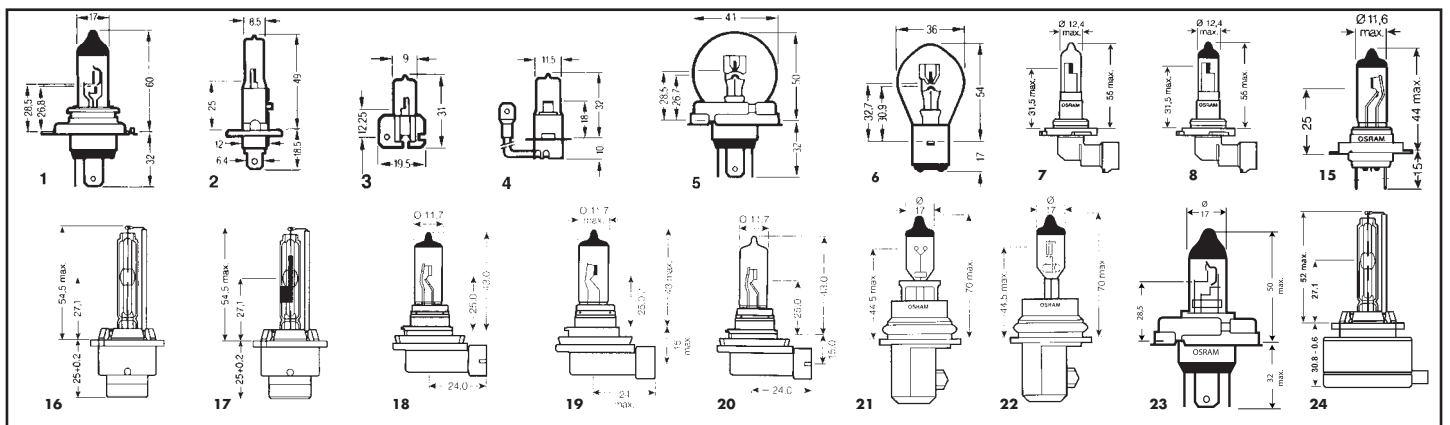

Bilpærer, 12V

Hovedlyspærer

Art. nr.	Tekst	Typebet.	Volt	Watt	Bilde nr.	Osram nr.	Philips nr.	Sokkel	Pk./stk.	
0720 110 185	12V 35/35W	HS1	12	35/35	1	64185	12636	PX 43t	10	
0720 122 1	12V 35/35W	S2	12	35/35	6	7327	12728	BA 20d	10	
0720 123 1	12V 40/45W		12	40/45	6	7351	12748	BA 20d	10	
0720 120 1	12V 40/45W	R2	12	40/45	5	7951	12620	P 45t	10	
0720 111 1	12V 55W	H1	12	55	2	64150	12258	P 14,5s	10	
0720 119 1	12V 100W	H1	12	100	2	62200	12454	P 14,5s	10	
0720 113 1	12V 55W	H2	12	55	3	64173	12311	X 511	10	
0720 112 1	12V 55W	H3	12	55	4	64151	12336	PK 22s	10	
0720 118 1	12V 100W	H3	12	100	4	62201	12455	PKY 22s	10	
0720 110 1	12V 55/60W	H4	12	55/60	1	64193	12342	P 43t	10	
0720 110 10	12V 55/60W ALLWET	H4	12	55/60	1	64193 ALL	12342/86	P 43t	10	
0720 110 5	12V 80/100W	H4 Rally	12	80/100	1	62203	12569	P 43t	10	
0720 115 1	12V 40/45W	R2	12	40/45	23	64183	-	P 45t	10	
0720 114 1	12V 55W	H7	12	55	15	64210	12972	PX 26d	10	
0720 111 10	12V 55W ALLWET	H1	12	55	2	64150 ALL	12258/86	P 14,5s	10	
0720 110 11	12V 55/60W +30%	H4	12	55/60	1	64193 SUP	12342 PR	P 43t	10	
0720 111 12	12V 55W +30%	H1	12	55	2	64150 SUP	12258 PR	P 14,5s	10	
0720 112 12	12V 55W +30%	H3	12	55	4	64151 SUP	12336 PR	PK 22s	10	
0720 110 01	12V 65/45W	HB1	12	65/45	21	9004	9004	P29t	10	
0720 110 3	12V 65W -9005	HB3	12	65	7	9005	9005	P 20d	10	
0720 110 4	12V 55W -9006	HB4	12	55	8	9006	9006	P 22d	10	
0720 110 05	12V 65/55W	HB5	12	65/55	22	9007	9007	PX 29t	10	
0720 110 17	12V 55/60W	Blå/hvit	H4	12	55/60	1	64193 CB	12342 BV	P 43t	10
0720 111 13	12V 55W	Blå/hvit	H1	12	55	2	64150 CB	12258 BV	P 14,5s	10
0720 112 13	12V 55W	Blå/hvit	H3	12	55	4	64151 CB	12336 BV	PK 22s	10
0720 114 11	12V 55W	Blå/hvit	H7	12	55	15	64210 CB	12972 BV	PX 26d	10
0720 110 170	12V 55/60W + 50%	H4	12	55/60	1	64193 SVS	12342 VP	P 43t	2	
0720 111 15	12V 55W + 50%	H1	12	55	2	64150 SVS	12258 VP	P 14,5s	2	
0720 114 110	12V 55W + 50%	H7	12	55	15	64210 SVS	12972 VP	PX 26d	2	
0720 110 18	12V 55/60W	Longlife	H4	12	55/60	1	64193 LL	12342 LL	P 43t	10
0720 111 14	12V 55W	Longlife	H1	12	55	2	64150 LL	12258 LL	P 14,5s	10
0720 114 12	12V 55W	Longlife	H7	12	55	15	64210 LL	12972 LL	PX 26d	10
0720 118 008	12V 35W	H8	12	35	19	64212	12360	PGJ19-1	10	
0720 118 009	12V 65W	H9	12	65	20	64213	12361	PGJ19-5	10	
0720 118 011	12V 55W	H11	12	55	18	64211	12362	PGJ19-2	10	
0720 110 30	35W	D2S	12/24	35	16	66040	85122	P32d-2	1	
0720 110 31	35W	D2R	12/24	35	17	66050	85126	P32d-3	1	
0720 110 32	35W	D1S	12/24	35	24	66042		PK32d-2	1	
0720 110 33	35W	D1R	12/24	35	24	66052		PK32d-3	1