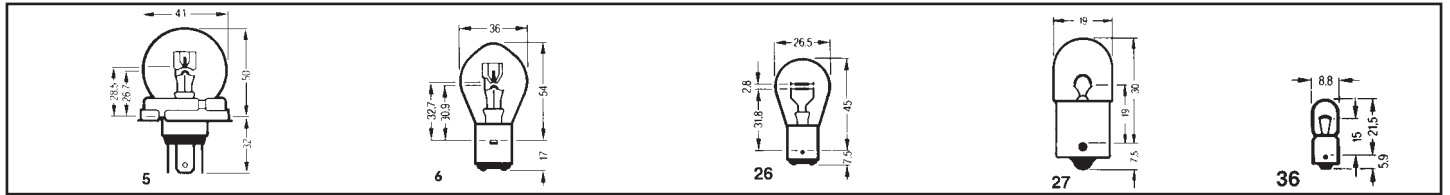

FDV-dokumentasjon

Produkt: 0720118008061 1
BILPÆRE H8 12V 35W

Bilpærer, 6V

Art. nr.	Tekst	Typebet.	Volt	Watt	Bilde nr.	Osram nr.	Philips nr.	Sokkel	Pk./stk
0720 141 0	6V 10W	R 10W	6	10	27	5001	6814	BA 15s	10
0720 150 0	6V 4W	T 8/4	6	4	36	3892	6929	BA 9s	10
0720 134 0	6V 21/5W	P 21/5W	6	21/5	26	7517	6499	BAY 15d	10