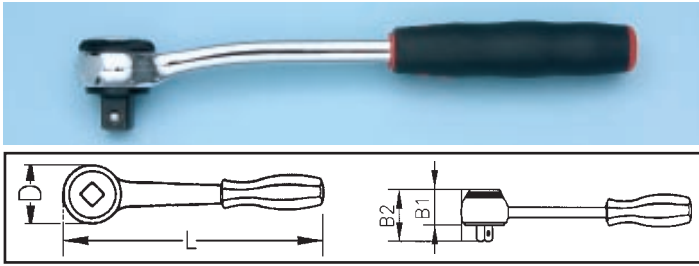

# FDV-dokumentasjon

Produkt: 0712131134060 1  
1/2" 6-KT.PIPE 34MM

# 1/2" pipe- og skralleverktøy