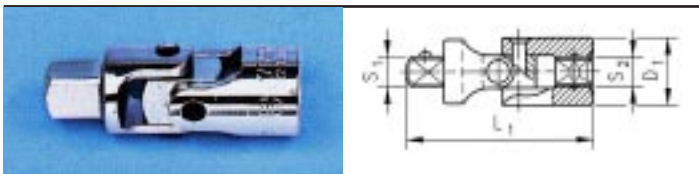

1/2" Zebra kardangledd

S1 mm	S2 mm	D1 mm	L1 mm	Art. nr.	Pk./stk.
1/2"	1/2"	25	70	0712 138 301	1