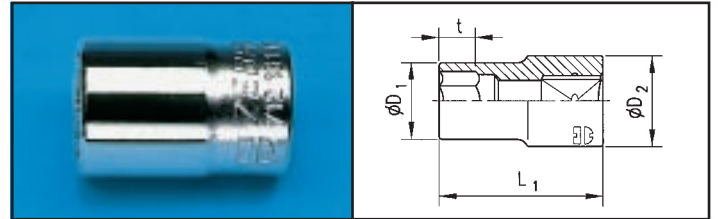

1/2" Zebra 6-kt. piper - Powerdriv

NV	L1 mm	D1 mm	D2 mm	t mm	Art. nr.	Pk./stk.
8	36	13	23	8	0712 131 108	1
9	36	14,2	23	9	0712 131 109	
10	36	15,5	23	9	0712 131 110	
11	36	16,7	23	10	0712 131 111	
12	36	18	23	11	0712 131 112	
13	36	19,2	23	11	0712 131 113	
14	36	20,5	23	13	0712 131 114	
15	36	21,7	22	13	0712 131 115	
16	36	23	23,2	13	0712 131 116	
17	36	24,2	23,2	13	0712 131 117	
18	36	25,5	23,5	14	0712 131 118	
19	36	26,7	24,7	14	0712 131 119	
20	36	28	25,5	14	0712 131 120	
21	36	29,2	26	14	0712 131 121	
22	38	30,5	26,5	16	0712 131 122	
23	38	31,7	27,7	16	0712 131 123	
24	38	33	29	18	0712 131 124	
26	38	35,5	31,5	18	0712 131 126	
27	44	36,7	32,2	20	0712 131 127	
28	44	38	33,5	20	0712 131 128	
30	44	40,5	36	22	0712 131 130	
32	44	43	38,1	24	0712 131 132	
34	47	45,5	40	25	0712 131 134