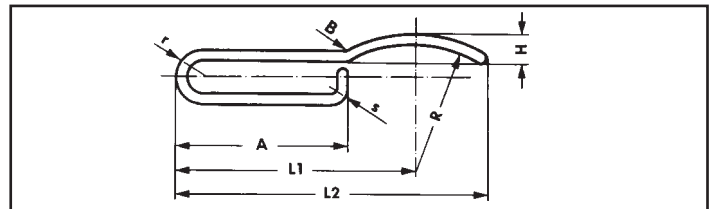

FDV-dokumentasjon

Produkt: 150279 520090 50

KABELBÅND RUSTFRITT STÅL
316 7,9X520MM

Kabelrørbøyer DIN 72571

enkel utførelse - El.sink

for Ø	d	Art. nr.	Pk./stk.
4 mm	4,5	0592 4	100
5 mm		0592 5	
6 mm		0592 6	
8 mm		0592 8	
10 mm		0592 10	
16 mm	5,5	0592 16	50
20 mm	6,5	0592 20	

Chassisklemmer

El.sink

- Til feste av kabel og ledninger på rammer, spesielt på lastebiler og tilhengere
- Korrosjonsbestandig

Betegnelse	L1	L2	A	B	H	R	r	s	Art. nr.	Pk./stk.
28x12x0,6	22	28	15	12	3	6	2,8	0,6	0505 28	50
43x12x0,8	31	43	24	12	4	9	2,5	0,8	0505 40	

Kabelbånd, rustfritt stål

- Rustfritt låsehus og kule, A2
- Syrefast bånd, A4
- Selvlåsende kulelås
- Meget enkelt å montere
- Godt egnet til drivakselmansjetter

Bredde mm	Lengde mm	Ø mm	Belastn. kg	Art. nr.	Pk./stk.
4,6	200	25 - 51	45,3	1502 46 200	100
	360	25 - 102		1502 46 360	
	520	25 - 152		1502 46 520	
7,9	200	25 - 51	113,3	1502 79 200	50
	360	25 - 102		1502 79 360	
	520	25 - 152		1502 79 520	