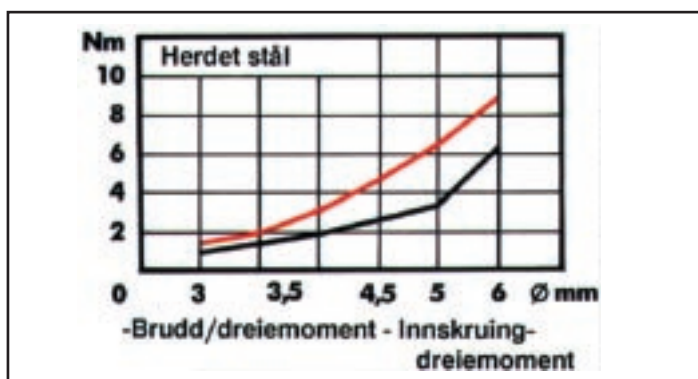

FDV-dokumentasjon

Produkt: 01965 50 005 250

WUPOSKRUE PANHODE PZ2
ELZ 5,0X 50

WÜPO treskrue - oversikt

- 20° spiss
- Skarpe gjenger for optimal montering
- Glidemiddelbelagt for raskere montering
- Høye krav til kvaliteten i produksjonen - hyppige kvalitetskontroller

Senkhode elsink	Senkhode delgjengeret elsink	Panhode elsink	Panhode brunert	Panhode delgjengeret brunert	Linse- senkhode elsink	Linse- senkhode brunert	Linse- senkhode gulchrom.	Linse- senkhode forniklet	Linse- senkhode messingbel.	Senkhode gulchrom.	Senkhode delgjengeret gulchrom.	Senkhode brunert	Senkhode delgjengeret brunert
0198	0198 1	0196	0196 0	0196 1	0195	0195 0	0195 1	0195 2	0195 3	0186	0186 1	0183	0183 1

Terrasseskrue senkhode i A2, rustfritt stål.

Art. gr. 0182

Se lagerliste for dimensjoner og pakkestørrelser

Innskruing/dreiemoment

Glidbelegget og ekstra skarpe gjenger muliggjør rask innskruing uten bruk av store krefter.