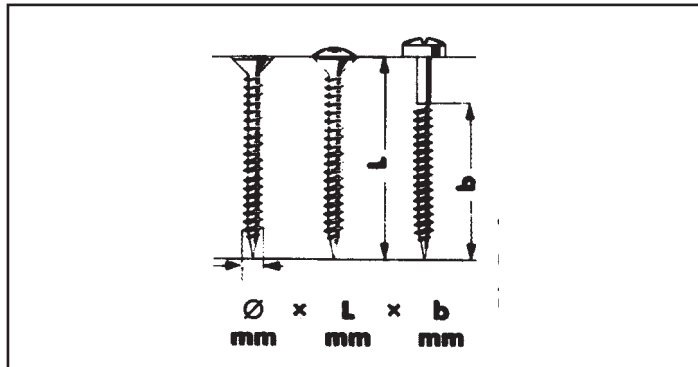

FDV-dokumentasjon

Produkt: 01965 50 005 250

WUPOSKRUE PANHODE PZ2
ELZ 5,0X 50

WÜPO treskrue - oversikt

- 20° spiss
- Skarpe gjenger for optimal montering
- Glidemiddelbelagt for raskere montering
- Høye krav til kvaliteten i produksjonen - hyppige kvalitetskontroller

Senkhode elsink	Senkhode delgjengeret elsink	Panhode elsink	Panhode brunert	Panhode delgjengeret brunert	Linse- senkhode elsink	Linse- senkhode brunert	Linse- senkhode gulchrom.	Linse- senkhode forniklet	Linse- senkhode messingbel.	Senkhode gulchrom.	Senkhode delgjengeret gulchrom.	Senkhode brunert	Senkhode delgjengeret brunert
0198	0198 1	0196	0196 0	0196 1	0195	0195 0	0195 1	0195 2	0195 3	0186	0186 1	0183	0183 1

Terrasseskrue senkhode i A2, rustfritt stål.

Art. gr. 0182

Se lagerliste for dimensjoner og pakkestørrelser

Innskruing/dreiemoment

Glidbelegget og ekstra skarpe gjenger muliggjør rask innskruing uten bruk av store krefter.

Oversikt over skruediameter og tilhørende bits

Ø mm	Krysspør
2,4 - 3,0	PZ 1 (Blå)
3,5 - 5,0	PZ 2 (Sort)
6,0 - 7,0	PZ 3 (Grønn)