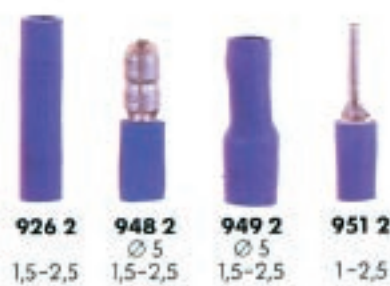

## Sortiment 0964 558 1

Art. gr. 0558

0,25 - 1 mm<sup>2</sup>

1,5 - 2,5 mm<sup>2</sup>

1 - 2,5 mm<sup>2</sup>

4 - 6 mm<sup>2</sup>

# Kabelsko, uisolert

**Art. gr. 0558**
