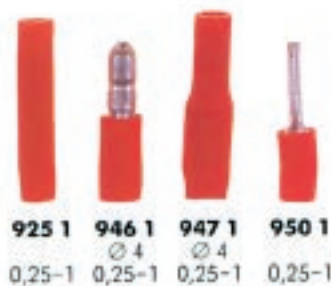

## Sortiment 0964 558 1

Art. gr. 0558

0,25 - 1 mm<sup>2</sup>

1,5 - 2,5 mm<sup>2</sup>

1 - 2,5 mm<sup>2</sup>

4 - 6 mm<sup>2</sup>

# Kabelsko, uisolert

**Art. gr. 0558**
