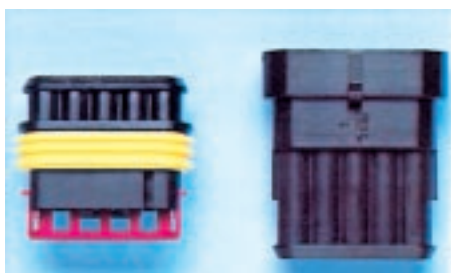

- 5-polet

Betegnelse	Art. nr.	Pk./stk.
Hun-kontakt	0555 103 5	4
Han-kontakt	0555 102 5