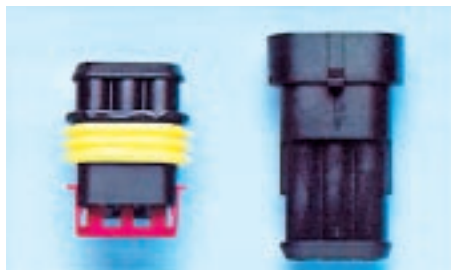

- 3-polet

Betegnelse	Art. nr.	Pk./stk.
Hun-kontakt	0555 103 3	4
Han-kontakt	0555 102 3