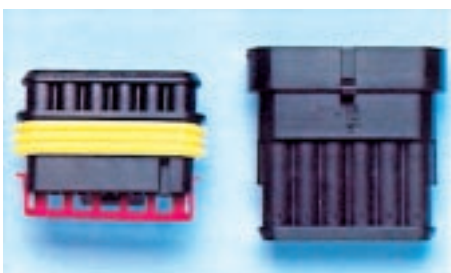

- 6-polet

Betegnelse	Art. nr.	Pk./stk.
Hun-kontakt	0555 103 6	4
Han-kontakt	0555 102 6