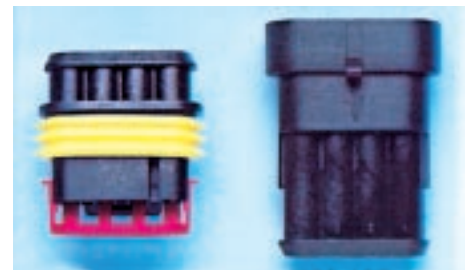

- 4-polet

Betegnelse	Art. nr.	Pk./stk.
Hun-kontakt	0555 103 4	4
Han-kontakt	0555 102 4