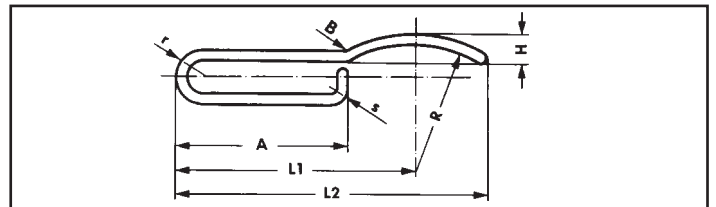

FDV-dokumentasjon

Produkt: 150246 200090 10

KABELBÅND RUSTFRITT STÅL
316 4,6X200MM

Kabelrørbøyer DIN 72571

enkel utførelse - El.sink

for Ø	d	Art. nr.	Pk./stk.
4 mm	4,5	0592 4	100
5 mm		0592 5	
6 mm		0592 6	
8 mm		0592 8	
10 mm		0592 10	
16 mm	5,5	0592 16	50
20 mm	6,5	0592 20	

Chassisklemmer

El.sink

- Til feste av kabel og ledninger på rammer, spesielt på lastebiler og tilhengere
- Korrosjonsbestandig

Betegnelse	L1	L2	A	B	H	R	r	s	Art. nr.	Pk./stk.
28x12x0,6	22	28	15	12	3	6	2,8	0,6	0505 28	50
43x12x0,8	31	43	24	12	4	9	2,5	0,8	0505 40	

Kabelbånd, rustfritt stål

- Rustfritt låsehus og kule, A2
- Syrefast bånd, A4
- Selvlåsende kulelås
- Meget enkelt å montere
- Godt egnet til drivakselmansjetter

Bredde mm	Lengde mm	Ø mm	Belastn. kg	Art. nr.	Pk./stk.
4,6	200	25 - 51	45,3	1502 46 200	100
	360	25 - 102		1502 46 360	
	520	25 - 152		1502 46 520	
7,9	200	25 - 51	113,3	1502 79 200	50
	360	25 - 102		1502 79 360	
	520	25 - 152		1502 79 520	