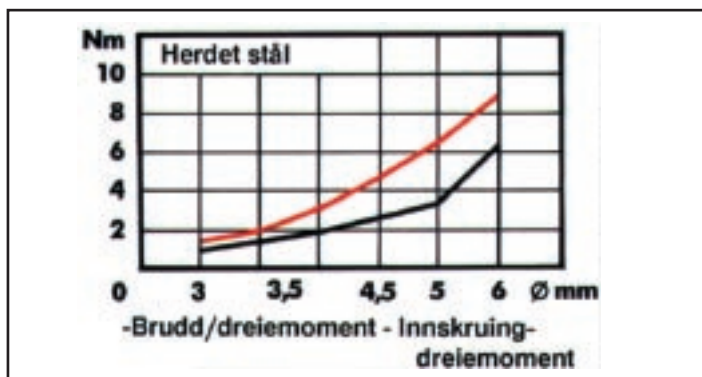

FDV-dokumentasjon

Produkt: 019645 20 005 500

WUPOSKRUE PANHODE PZ2
ELZ 4,5X 20

WÜPO treskrue - oversikt

- 20° spiss
- Skarpe gjenger for optimal montering
- Glidemiddelbelagt for raskere montering
- Høye krav til kvaliteten i produksjonen - hyppige kvalitetskontroller

Senkhode elsink	Senkhode deigjenget elsink	Panhode elsink	Panhode brunert	Panhode deigjenget brunert	Linse- senkhode elsink	Linse- senkhode brunert	Linse- senkhode gulchrom.	Linse- senkhode forniklet	Linse- senkhode messingbel.	Senkhode gulchrom.	Senkhode deigjenget gulchrom.	Senkhode brunert	Senkhode deigjenget brunert
0198	0198 1	0196	0196 0	0196 1	0195	0195 0	0195 1	0195 2	0195 3	0186	0186 1	0183	0183 1

Terrasseskrue senkhode i A2, rustfritt stål.

Art. gr. 0182

Se lagerliste for dimensjoner og pakkestørrelser

Innskruing/dreiemoment

Glidebelegget og ekstra skarpe gjenger muliggjør rask innskruing uten bruk av store krefter.