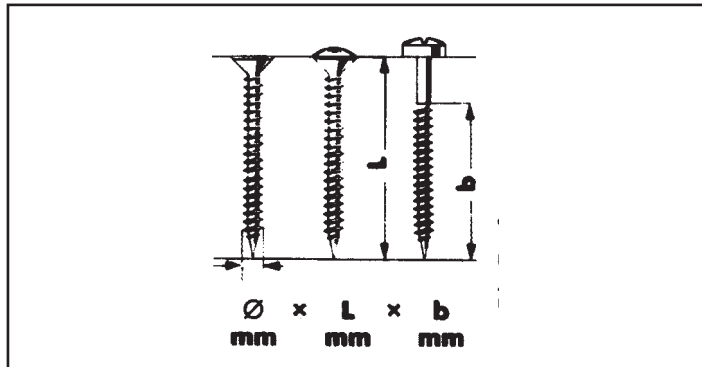

FDV-dokumentasjon

Produkt: 019645 20 005 500

WUPOSKRUE PANHODE PZ2
ELZ 4,5X 20

WÜPO treskrue - oversikt

- 20° spiss
- Skarpe gjenger for optimal montering
- Glidemiddelbelagt for raskere montering
- Høye krav til kvaliteten i produksjonen - hyppige kvalitetskontroller

Terrasseskrue senkhode i A2, rustfritt stål.

Art. gr. 0182

Se lagerliste for dimensjoner og pakkestørrelser

Innskruing/dreiemoment

Glidebelegget og ekstra skarpe gjenger muliggjør rask innskruing uten bruk av store krefter.

Oversikt over skruediameter og tilhørende bits

Ø mm	Krysspør
2,4 - 3,0	PZ 1 (Blå)
3,5 - 5,0	PZ 2 (Sort)
6,0 - 7,0	PZ 3 (Grønn)