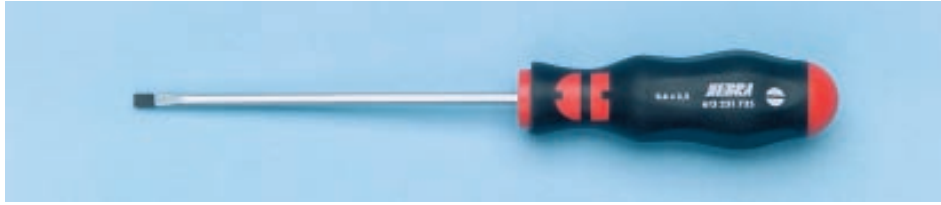

FDV-dokumentasjon

Produkt: 061343720 060 1

SKRUTREKKER AW 20 ORANGE
L:100MM

Skrutrekker med rund klinge

Skrutrekker Rett

- Nikromatt klinge med svart spiss
- Norm: SMS SS2830, DIN 5265
- Spor: DIN 5264-A, ISO 2380

Skrutrekker Pozidrive (Z)

- Nikromatt klinge med svart spiss
- Norm: DIN 5262
- Spor: ISO 8764-PZ

			Art. nr.	Pk./stk.
Z1	A mm B/C mm	A inch		
Z1	80 96/31	3 1/8"	0613 233 1	1
Z2	100 106/35	4"	0613 233 2	
Z3	150 114/38	6"	0613 233 3	