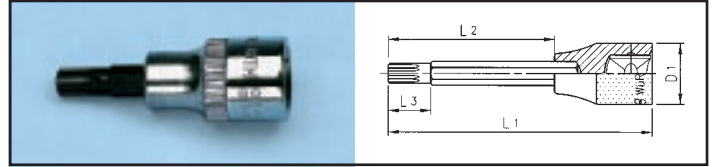

½" bitspiper for Ribe CV

Betegnelse	L1 mm	L2 mm	L3 mm	D1 mm	Art. nr.	Pk./stk.
M 6	63	25	14	23	0715 139 06	1
7	63	25	14	23	0715 139 07^{1,2}	
8	63	25	14	23	0715 139 08¹	
10	63	25	16	23	0715 139 10	
10	120	82	16	23	0715 57 58³	
12	63	25	-	23	0715 139 12⁴	
14	63	25	-	23	0715 139 14⁴	

Brukseksempler :

1) For SAAB 1,9 TD1 2) For bremsere på Fiat
  3) For topplokkbolter Audi 100, A4 og A6 4) For topplokkbolter på Fiat