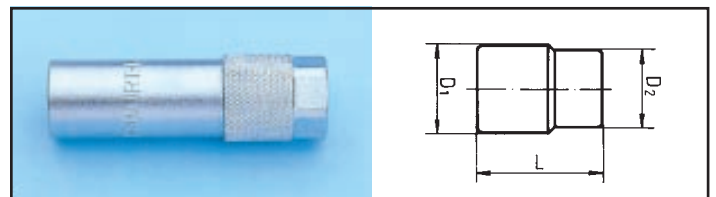

½" tennplugg-piper og dysepipe

- 6-kt. utførelse, forkrommet
- Med magnet

mm	NV	L mm	D₁ mm	D₂ mm	Vekt g	Art. nr.	Pk./stk.	
								"
16,0	5/8	80	22	22	165	0715 51 47	1	
20,8	13/16		27	26	190	0715 51 49		
27	-	83	36,4	35	298	4714 00 27*		

*Dysepipe for diesel 12-kt. uten magnet