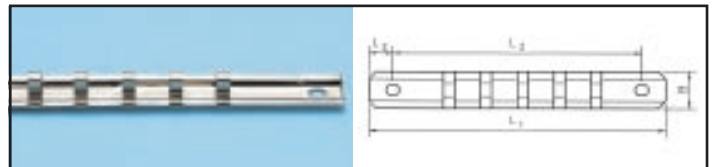

½" klemlist for 16 piper

L₁ mm	L₂ mm	L₃ mm	B mm	D mm	Art. nr.	Pk./stk.
430	13	407	20	5,5	0713 131 01	1