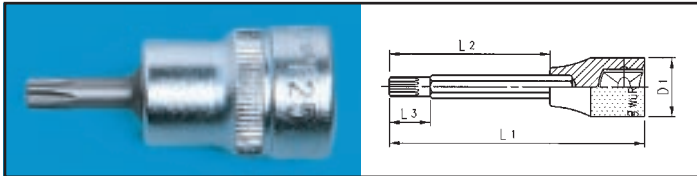

½" bitspiper for innvendig Torx

TX	mm	L₁ mm	L₂ mm	D₁ mm	Art. nr.	Pk./stk.	
20	3,86	60	24	22	0715 133 20	1	
25	4,43	60	24	22	0715 133 25		
27	4,99	60	24	22	0715 133 27		
30	5,52	60	24	22	0715 133 30		
40	6,65	60	24	22	0715 133 40		
45	7,82	60	24	22	0715 133 45		
50	8,83	60	24	22	0715 133 50		
55	11,22	60	24	23	0715 133 55		
60	13,25	60	24	24	0715 133 60