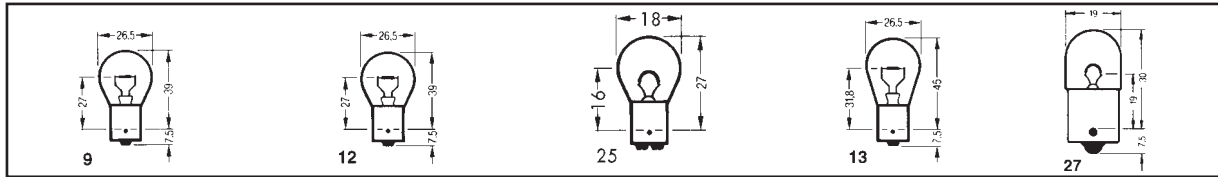

Bilpærer, 12V

Enkeltråd pærer

Art. nr.	tekst	typebet.	volt	watt	bilde nr.	Osram nr.	Philips nr.	sokkel	Pk./stk.
0720 143 1	12V 5W	R 5W	12	5	25	5407	12822	BA 15d	10
0720 130 1	12V 15W		12	15	9	7533	12401	BA 15s	10
0720 131 1	12V 18W		12	18	12	7527	12445	BA 15s	10
0720 132 1	12V 21W	P 21W	12	21	13	7506	12498	BA 15s	10
0720 140 1	12V 5W	R 5W	12	5	27	5007	12821	BA 15s	10
0720 141 1	12V 10W	R 10W	12	10	27	5008	12814	BA 15s	10
0720 141 5	12V 15W		12	15	27	5631	12413	BA 15s	10
0720 142 1	12V 3W		12	3	27	5004	12811	BA 15s	10