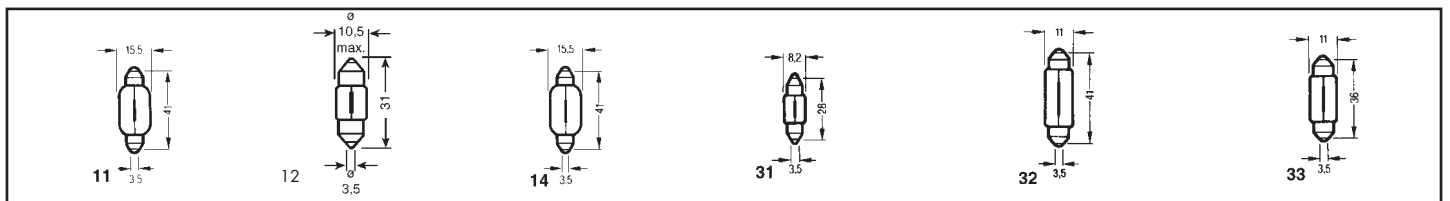

Sofittenpærer

Art. nr.	tekst	typebet.	volt	watt	bilde nr.	Osram nr.	Philips nr.	sokkel	Pk./stk.
0720 170 1	12V 3W		12	3	31	6428	12842	SV 7-8	10
0720 171 1	12V 5W	C 11	12	5	33	6418	12844	SV 8,5-8	10
0720 171 5	12V 10W		12	10	33	6461	12854	SV 8,5-8	10
0720 173 1	12V 10W		12	10	32	6411	12866	SV 8,5-8	10
0720 173 51	12V 10W	Innv. Japan	12	10	12	6438	12860	SV 8,5-8	10
0720 174 1	12V 15W		12	15	11	6451	12850	SV 8,5-8	10
0720 175 1	12V 18W		12	18	14	6475	12897	SV 8,5-8	10
0720 172 1	12V 5W		12	5	32	6413	12864	SV 8,5-8	10

* Nye pærer etter brosjyre 2001/2002