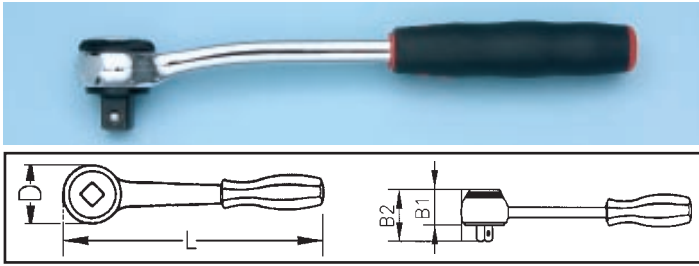

FDV-dokumentasjon

Produkt: 0712131117090 1
1/2" 6-KT.PIPE 17MM

1/2" pipe- og skralleverktøy

1/2" Skralle

D mm	L mm	B1 mm	B2 mm	Art. nr.	Pk./stk.
39	250	26	41	0712 012	1

Reparasjonssett for skralle

4-kt.	Art. nr.	Type festeskruve	Art. nr.	Pk./stk.
1/2"	0712 012	M6 sylindrhode	0715 12 31	1
	0712 012	M6 senkhode	0715 12 32	

L mm	B1 mm	B2 mm	A mm	Art. nr.	Pk./stk.
370	20	37	35	0712 130 101	1
496	20	37	35	0712 130 102	

1/2" Zebra forlengere

D1 mm	D2 mm	L mm	Art. nr.	Pk./stk.
23	15	125	0712 138 105	1
23	15	250	0712 138 110	

1/2" Zebra kardangledd

S1 mm	S2 mm	D1 mm	L1 mm	Art. nr.	Pk./stk.
1/2"	1/2"	25	70	0712 138 301	1

1/2" Zebra overgang

S1 mm	S2 mm	D1 mm	L1 mm	Art. nr.	Pk./stk.
3/8"	1/2"	23	38	0712 138 401	1
3/4"	1/2"	25	44	0712 138 402	

1/2" Zebra 6-kt. piper - Powerdriv

NV	L1 mm	D1 mm	D2 mm	t mm	Art. nr.	Pk./stk.
8	36	13	23	8	0712 131 108	1
9	36	14,2	23	9	0712 131 109	
10	36	15,5	23	9	0712 131 110	
11	36	16,7	23	10	0712 131 111	
12	36	18	23	11	0712 131 112	
13	36	19,2	23	11	0712 131 113	
14	36	20,5	23	13	0712 131 114	
15	36	21,7	22	13	0712 131 115	
16	36	23	23,2	13	0712 131 116	
17	36	24,2	23,2	13	0712 131 117	
18	36	25,5	23,5	14	0712 131 118	
19	36	26,7	24,7	14	0712 131 119	
20	36	28	25,5	14	0712 131 120	
21	36	29,2	26	14	0712 131 121	
22	38	30,5	26,5	16	0712 131 122	
23	38	31,7	27,7	16	0712 131 123	
24	38	33	29	18	0712 131 124	
26	38	35,5	31,5	18	0712 131 126	
27	44	36,7	32,2	20	0712 131 127	
28	44	38	33,5	20	0712 131 128	
30	44	40,5	36	22	0712 131 130	
32	44	43	38,1	24	0712 131 132	
34	47	45,5	40	25	0712 131 134	