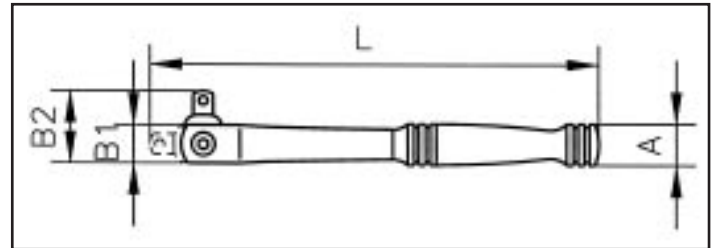

FDV-dokumentasjon

Produkt: 0712131117090 1
1/2" 6-KT.PIPE 17MM

1/2" pipe- og skralleverktøy

1/2" Skralle

D mm	L mm	B1 mm	B2 mm	Art. nr.	Pk./stk.
39	250	26	41	0712 012	1

Reparasjonssett for skralle

4-kt.	Art. nr.	Type festeskruve	Art. nr.	Pk./stk.
1/2"	0712 012	M6 sylindrhode	0715 12 31	1
	0712 012	M6 senkhode	0715 12 32	

L mm	B1 mm	B2 mm	A mm	Art. nr.	Pk./stk.
370	20	37	35	0712 130 101	1
496	20	37	35	0712 130 102	

1/2" Zebra forlengere

D1 mm	D2 mm	L mm	Art. nr.	Pk./stk.
23	15	125	0712 138 105	1
23	15	250	0712 138 110	

1/2" Zebra kardangledd

S1 mm	S2 mm	D1 mm	L1 mm	Art. nr.	Pk./stk.
1/2"	1/2"	25	70	0712 138 301	1

1/2" Zebra overgang

S1 mm	S2 mm	D1 mm	L1 mm	Art. nr.	Pk./stk.
3/8"	1/2"	23	38	0712 138 401	1
3/4"	1/2"	25	44	0712 138 402	

1/2" Zebra 6-kt. piper - Powerdriv

NV	L1 mm	D1 mm	D2 mm	t mm	Art. nr.	Pk./stk.
8	36	13	23	8	0712 131 108	1
9	36	14,2	23	9	0712 131 109	
10	36	15,5	23	9	0712 131 110	
11	36	16,7	23	10	0712 131 111	
12	36	18	23	11	0712 131 112	
13	36	19,2	23	11	0712 131 113	
14	36	20,5	23	13	0712 131 114	
15	36	21,7	22	13	0712 131 115	
16	36	23	23,2	13	0712 131 116	
17	36	24,2	23,2	13	0712 131 117	
18	36	25,5	23,5	14	0712 131 118	
19	36	26,7	24,7	14	0712 131 119	
20	36	28	25,5	14	0712 131 120	
21	36	29,2	26	14	0712 131 121	
22	38	30,5	26,5	16	0712 131 122	
23	38	31,7	27,7	16	0712 131 123	
24	38	33	29	18	0712 131 124	
26	38	35,5	31,5	18	0712 131 126	
27	44	36,7	32,2	20	0712 131 127	
28	44	38	33,5	20	0712 131 128	
30	44	40,5	36	22	0712 131 130	
32	44	43	38,1	24	0712 131 132	
34	47	45,5	40	25	0712 131 134	