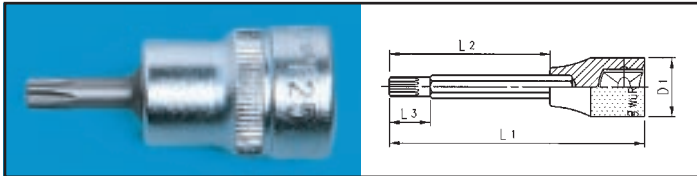

1/2" bitspiper for innvendig Torx

	TX	L₁	L₂	D₁	Art. nr.	Pk./stk.
	mm	mm	mm	mm		
	20	3,86	60	24	0715 133 20	1
	25	4,43	60	24	0715 133 25	
	27	4,99	60	24	0715 133 27	
	30	5,52	60	24	0715 133 30	
	40	6,65	60	24	0715 133 40	
	45	7,82	60	24	0715 133 45	
	50	8,83	60	24	0715 133 50	
	55	11,22	60	24	0715 133 55	
	60	13,25	60	24	0715 133 60