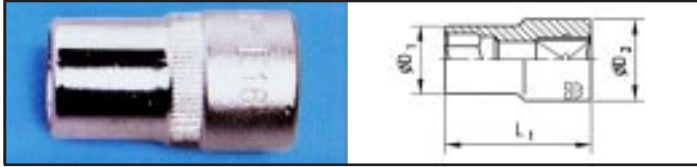

1/2" piper og bitspiper

1/2" piper for utvendig Torx

	E	L	D₁	D₂	Art. nr.	Pk./stk.
	mm	mm	mm	mm		
	10	9,42	36	13,2	0715 132 10	1
	11	10,08	37	13,8	0715 132 11	
	12	11,17	37	14,6	0715 132 12	
	14	12,90	37	16,5	0715 132 14	
	16	14,76	37	19,0	0715 132 16	
	18	16,70	37	20,3	0715 132 18	
	20	18,45	37	22,9	0715 132 20	
	24	22,16	40	26,5	0715 132 24