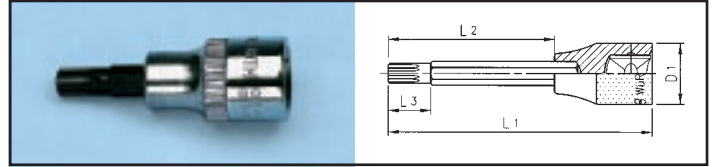

1/2" bitspiper for Ribe CV

Betegnelse	L1	L2	L3	D1	Art. nr.	Pk./stk.
M	mm	mm	mm	mm		
	6	63	25	14	0715 139 06	1
	7	63	25	14	0715 139 07^{1,2}	
	8	63	25	14	0715 139 08¹	
	10	63	25	16	0715 139 10	
	10	120	82	16	0715 57 58³	
	12	63	25	-	0715 139 12⁴	
	14	63	25	-	0715 139 14⁴	

Brukseksempler :

1) For SAAB 1,9 TD1 2) For bremsere på Fiat
  3) For topplokkbolter Audi 100, A4 og A6 4) For topplokkbolter på Fiat