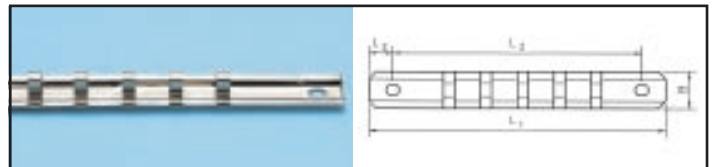

1/2" klemlist for 16 piper

L₁	L₂	L₃	B	D	Art. nr.	Pk./stk.
mm	mm	mm	mm	mm		
430	13	407	20	5,5	0713 131 01	1