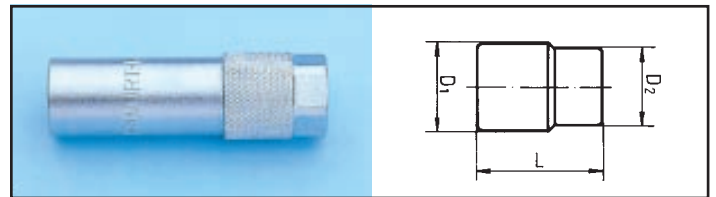

1/2" tennplugg-piper og dysepipe

- 6-kt. utførelse, forkrommet
- Med magnet

NV		L	D₁	D₂	Vekt	Art. nr.	Pk./stk.
mm	"	mm	mm	mm	g		
16,0	5/8	80	22	22	165	0715 51 47	1
20,8	13/16		27	26	190	0715 51 49	
27	-	83	36,4	35	298	4714 00 27*	

*Dysepipe for diesel 12-kt. uten magnet