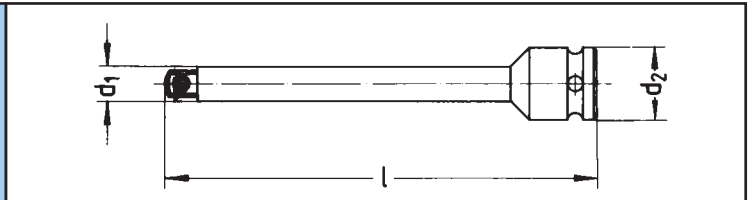

FDV-dokumentasjon

Produkt: 071413 22 064 1

1/2" FORLENGER KRAFT L:
75MM

Würth kraftverktøy 1/2" \square DIN 3121/ISO 1174

1/2" kraftforlenger

L/mm	d ₁ /mm	d ₂ /mm	Vekt/g	Art. nr.	Pk./stk.
75	15	25	140	0714 13 22	1
150			225	0714 13 23	

1/2" kraftpipe for innvendig Torx

STR TX	$\star \updownarrow A$ mm	L ₁ mm	L ₂ mm	D ₁ mm	Vekt g	Art. nr.	Pk./ stk.
30	5,52	40	21,1	25	50	0715 136 30	1
40	6,65					0715 136 40	
50	8,83		22,4		55	0715 136 50	
55	11,22					0715 136 55	

1/2" kraftpiper for alu. felger

Sett med NV 17, 18, 19 og 21 mm

Art. nr. **0713 132 893**

Pk./stk. 1

- Piper i lang utførelse med beskyttelseshylser som hindrer skade på kanten av hjulbolthullene

NV mm	D mm	L mm	Art. nr.	Pk./stk.
17	27,5	86	0713 132 817	1
18	28,6		0713 132 818	
19	29,7		0713 132 819	
21	31,9		0713 132 821	