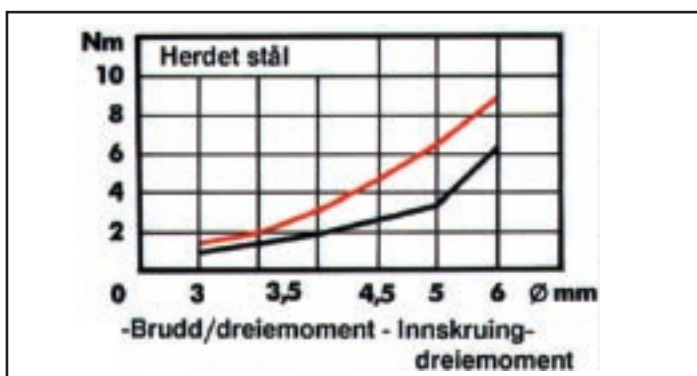

FDV-dokumentasjon

Produkt: 019645 30 005 500

WUPOSKRUE PANHODE PZ2
ELZ 4,5X 30

WÜPO treskrue - oversikt

- 20° spiss
- Skarpe gjenger for optimal montering
- Glidemiddelbelagt for raskere montering
- Høye krav til kvaliteten i produksjonen - hyppige kvalitetskontroller

Senkhode elsink	Senkhode delgjengeret elsink	Panhode elsink	Panhode brunert	Panhode delgjengeret brunert	Linse- senkhode elsink	Linse- senkhode brunert	Linse- senkhode gulchrom.	Linse- senkhode forniklet	Linse- senkhode messingbel.	Senkhode gulchrom.	Senkhode delgjengeret gulchrom.	Senkhode brunert	Senkhode delgjengeret brunert
0198	0198 1	0196	0196 0	0196 1	0195	0195 0	0195 1	0195 2	0195 3	0186	0186 1	0183	0183 1

Terrasseskrue senkhode i A2, rustfritt stål.

Art. gr. 0182

Se lagerliste for dimensjoner og pakkestørrelser

Innskruing/dreiemoment

Glidebelegget og ekstra skarpe gjenger muliggjør rask innskruing uten bruk av store krefter.