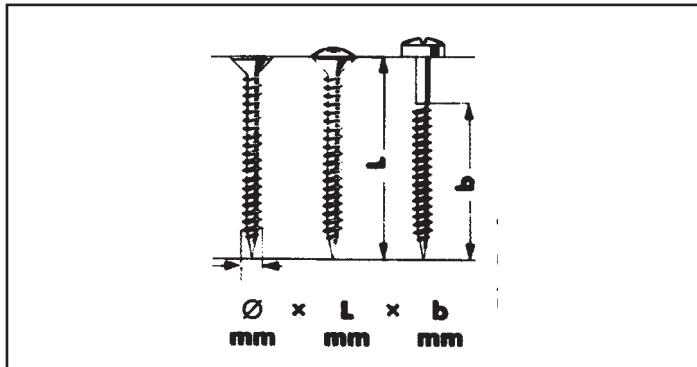

FDV-dokumentasjon

Produkt: 019645 30 005 500

WUPOSKRUE PANHODE PZ2
ELZ 4,5X 30

WÜPO treskrue - oversikt

- 20° spiss
- Skarpe gjenger for optimal montering
- Glidemiddelbelagt for raskere montering
- Høye krav til kvaliteten i produksjonen - hyppige kvalitetskontroller

Senkhode elsink	Senkhode delgjengeret elsink	Panhode elsink	Panhode brunert	Panhode delgjengeret brunert	Linse- senkhode elsink	Linse- senkhode brunert	Linse- senkhode gulchrom.	Linse- senkhode forniklet	Linse- senkhode messingbel.	Senkhode gulchrom.	Senkhode delgjengeret gulchrom.	Senkhode brunert	Senkhode delgjengeret brunert
0198	0198 1	0196	0196 0	0196 1	0195	0195 0	0195 1	0195 2	0195 3	0186	0186 1	0183	0183 1

Terrasseskrue senkhode i A2, rustfritt stål.

Art. gr. 0182

Se lagerliste for dimensjoner og pakkestørrelser

Innskruing/dreiemoment

Glidebelegget og ekstra skarpe gjenger muliggjør rask innskruing uten bruk av store krefter.

Oversikt over skruediameter og tilhørende bits

Ø mm	Krysspør
2,4 - 3,0	PZ 1 (Blå)
3,5 - 5,0	PZ 2 (Sort)
6,0 - 7,0	PZ 3 (Grønn)