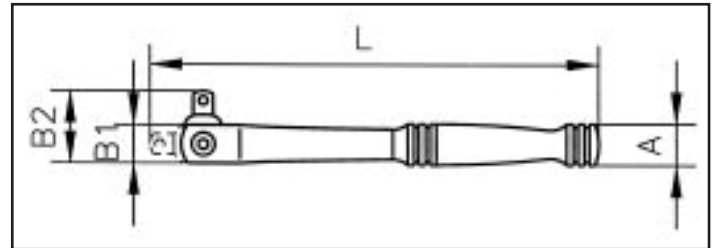

1/2" Zebra forlengere

D1 mm	D2 mm	L mm	Art. nr.	Pk./stk.
23	15	125	0712 138 105	1
23	15	250	0712 138 110	

1/2" Zebra kardangledd

S1 mm	S2 mm	D1 mm	L1 mm	Art. nr.	Pk./stk.
1/2"	1/2"	25	70	0712 138 301	1

1/2" Zebra overgang

S1 mm	S2 mm	D1 mm	L1 mm	Art. nr.	Pk./stk.
3/8"	1/2"	23	38	0712 138 401	1
3/4"	1/2"	25	44	0712 138 402	

L mm	B1 mm	B2 mm	A mm	Art. nr.	Pk./stk.
370	20	37	35	0712 130 101	1
496	20	37	35	0712 130 102	

1/2" Zebra 6-kt. piper - Powerdriv

NV	L1 mm	D1 mm	D2 mm	t mm	Art. nr.	Pk./stk.
8	36	13	23	8	0712 131 108	1
9	36	14,2	23	9	0712 131 109	
10	36	15,5	23	9	0712 131 110	
11	36	16,7	23	10	0712 131 111	
12	36	18	23	11	0712 131 112	
13	36	19,2	23	11	0712 131 113	
14	36	20,5	23	13	0712 131 114	
15	36	21,7	22	13	0712 131 115	
16	36	23	23,2	13	0712 131 116	
17	36	24,2	23,2	13	0712 131 117	
18	36	25,5	23,5	14	0712 131 118	
19	36	26,7	24,7	14	0712 131 119	
20	36	28	25,5	14	0712 131 120	
21	36	29,2	26	14	0712 131 121	
22	38	30,5	26,5	16	0712 131 122	
23	38	31,7	27,7	16	0712 131 123	
24	38	33	29	18	0712 131 124	
26	38	35,5	31,5	18	0712 131 126	
27	44	36,7	32,2	20	0712 131 127	
28	44	38	33,5	20	0712 131 128	
30	44	40,5	36	22	0712 131 130	
32	44	43	38,1	24	0712 131 132	
34	47	45,5	40	25	0712 131 134	