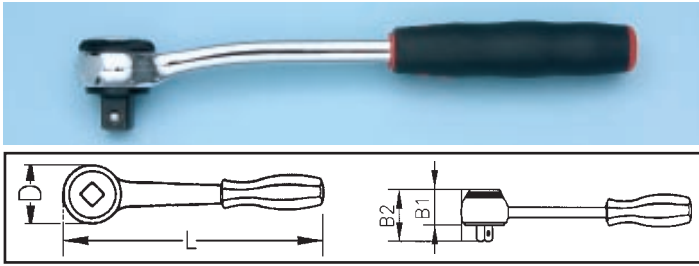

FDV-dokumentasjon

Produkt: 0712131120090 1
1/2" 6-KT.PIPE 20MM

1/2" pipe- og skralleverktøy

1/2" Skralle

D mm	L mm	B1 mm	B2 mm	Art. nr.	Pk./stk.
39	250	26	41	0712 012	1

Reparasjonssett for skralle

4-kt.	Art. nr.	Type festeskruue	Art. nr.	Pk./stk.
1/2"	0712 012	M6 sylinderhode	0715 12 31	1
	0712 012	M6 senkhode	0715 12 32	

1/2" Zebra forlengere

D1 mm	D2 mm	L mm	Art. nr.	Pk./stk.
23	15	125	0712 138 105	1
23	15	250	0712 138 110	

1/2" Zebra kardangledd

S1 mm	S2 mm	D1 mm	L1 mm	Art. nr.	Pk./stk.
1/2"	1/2"	25	70	0712 138 301	1

1/2" Zebra overgang

S1 mm	S2 mm	D1 mm	L1 mm	Art. nr.	Pk./stk.
3/8"	1/2"	23	38	0712 138 401	1
3/4"	1/2"	25	44	0712 138 402	

L mm	B1 mm	B2 mm	A mm	Art. nr.	Pk./stk.
370	20	37	35	0712 130 101	1
496	20	37	35	0712 130 102	

1/2" Zebra 6-kt. piper - Powerdriv

NV	L1 mm	D1 mm	D2 mm	t mm	Art. nr.	Pk./stk.
8	36	13	23	8	0712 131 108	1
9	36	14,2	23	9	0712 131 109	
10	36	15,5	23	9	0712 131 110	
11	36	16,7	23	10	0712 131 111	
12	36	18	23	11	0712 131 112	
13	36	19,2	23	11	0712 131 113	
14	36	20,5	23	13	0712 131 114	
15	36	21,7	22	13	0712 131 115	
16	36	23	23,2	13	0712 131 116	
17	36	24,2	23,2	13	0712 131 117	
18	36	25,5	23,5	14	0712 131 118	
19	36	26,7	24,7	14	0712 131 119	
20	36	28	25,5	14	0712 131 120	
21	36	29,2	26	14	0712 131 121	
22	38	30,5	26,5	16	0712 131 122	
23	38	31,7	27,7	16	0712 131 123	
24	38	33	29	18	0712 131 124	
26	38	35,5	31,5	18	0712 131 126	
27	44	36,7	32,2	20	0712 131 127	
28	44	38	33,5	20	0712 131 128	
30	44	40,5	36	22	0712 131 130	
32	44	43	38,1	24	0712 131 132	
34	47	45,5	40	25	0712 131 134	