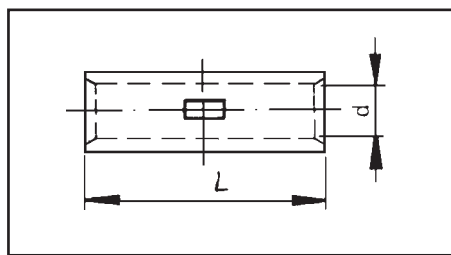

FDV-dokumentasjon

Produkt: 096721610 005 10
KABELSKO LUKKET
Ø-10MM,16MM2

Kabelsko lukket type

DIN 46234

- Materiale: Kobber DIN 40 500
- Overflate: Fortinnet

Kabeldim. i mm ²		S Ø mm	L mm	A mm	D Ø stk. mm	Art. nr.	Pk./stk.
Flertrådet	Fintrådet						
10	10	6	20,5	12	5	0967 210 6	10
		8	23	15		0967 210 8	
16	10	6	23	12	5,5	0967 216 6	
		8	25,5	15		0967 216 8	
		10	28	18		0967 216 10	
		12	29	22		0967 216 12	
25	16	8	29,5	15	7	0967 225 8	
		10	32	18		0967 225 10	
35	25	8	33	17	8,5	0967 235 8	
		10	34	19		0967 235 10	
50	35	8	37,5	20	10	0967 250 8	
		10	39	21		0967 250 10	
70	50	10	42,5	24	12	0967 270 10	
		12	44,5	24		0967 270 12	

Skjøtehylser

- E-Cu rør etter DIN 40500
- Elsinket overflate
- Uisolert
- Varmebestandig til +125°C
- Med anslag på midten

Tversnitt	Lengde	Mål	Art. nr	Pk./stk.
10	30	4,50	0967 300 010	10
16	35	5,50	0967 300 016	
25	40	7,00	0967 300 025	
35	45	8,50	0967 300 035	
50	50	10,00	0967 300 050	
70	55	12,00	0967 300 070	5