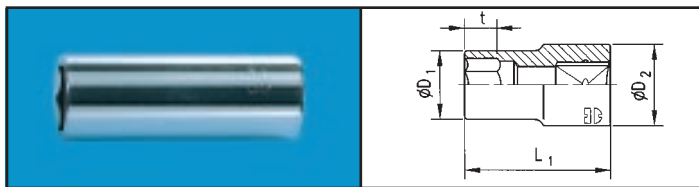

¼" Zebra 6-kt. piper, lange - Powerdriv

Ømm	L1 mm	D1mm	D2 mm	t mm	Art. nr.	Pk./stk.
4	50	4,8	11,9	7	0713 112 104	1
5	50	8,1	11,9	9	0713 112 105	
5,5	50	8,7	11,9	9	0713 112 155	
6	50	9,3	11,9	13	0713 112 106	
7	50	10,8	11,9	16	0713 112 107	
8	50	11,9	11,9	16	0713 112 108	
9	50	13,4	13,4	16	0713 112 109	
10	50	14,5	14,5	21	0713 112 110	
11	50	15,9	15,9	21	0713 112 111	
12	50	16,9	16,9	21	0713 112 112	
13	50	18,0	18,6	21	0713 112 113	
14	50	19,6	19,6	21	0713 112 114