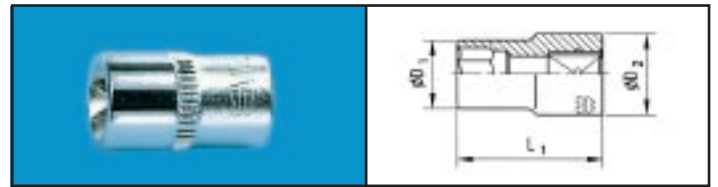

¼" piper for utvendig Torx

Str.	mm	L mm	D1 mm	D2 mm	Art. nr.	Pk./stk.	
E4	3,76	22	5,4	11,2	0715 112 04	1	
E5	4,69		6,7		0715 112 05		
E6	5,58		7,7		0715 112 06		
E7	6,08		8,3		0715 112 07		
E8	7,36		9,6		0715 112 08		
E10	9,42		11,3		0715 112 10		
E11	10,08		13,0				0715 112 11