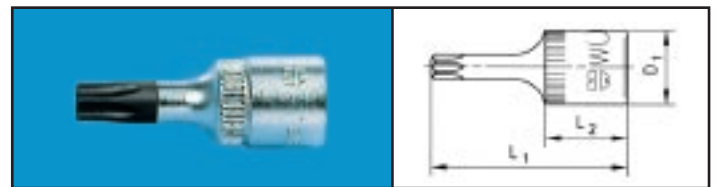

FDV-dokumentasjon

Produkt: 0713112106060 1
1/4" 6-KT.PIPE LANG 6MM

¼" piper og bitspiper

¼" Zebra 6-kt. piper - Powerdriv

Ømm	L1 mm	D1mm	D2 mm	t mm	Art. nr.	Pk./stk.
4	22	6,8	11,1	2,6	0713 111 104	1
5	22	8,2	11,1	4,6	0713 111 105	
6	22	9,3	11,1	5,4	0713 111 106	
7	22	10,8	10,8	5,8	0713 111 107	
8	22	11,9	11,9	6,4	0713 111 108	
9	22	13,0	13,0	6,4	0713 111 109	
10	22	14,6	14,6	7,5	0713 111 110	
11	22	15,7	15,7	8,6	0713 111 111	
12	22	16,9	16,9	9,3	0713 111 112	
13	22	17,6	17,6	9,8	0713 111 113	
14	22	18,6	18,6	10,0	0713 111 114	

¼" Zebra 6-kt. piper, lange - Powerdriv

Ømm	L1 mm	D1mm	D2 mm	t mm	Art. nr.	Pk./stk.
4	50	4,8	11,9	7	0713 112 104	1
5	50	8,1	11,9	9	0713 112 105	
5,5	50	8,7	11,9	9	0713 112 155	
6	50	9,3	11,9	13	0713 112 106	
7	50	10,8	11,9	16	0713 112 107	
8	50	11,9	11,9	16	0713 112 108	
9	50	13,4	13,4	16	0713 112 109	
10	50	14,5	14,5	21	0713 112 110	
11	50	15,9	15,9	21	0713 112 111	
12	50	16,9	16,9	21	0713 112 112	
13	50	18,0	18,6	21	0713 112 113	
14	50	19,6	19,6	21	0713 112 114	