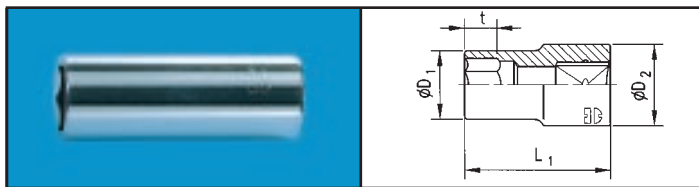

FDV-dokumentasjon

Produkt: 0713112106060 1
1/4" 6-KT.PIPE LANG 6MM

¼" piper og bitspiper

¼" Zebra 6-kt. piper - Powerdriv

Ømm	L1 mm	D1mm	D2 mm	t mm	Art. nr.	Pk./stk.
4	22	6,8	11,1	2,6	0713 111 104	1
5	22	8,2	11,1	4,6	0713 111 105	
6	22	9,3	11,1	5,4	0713 111 106	
7	22	10,8	10,8	5,8	0713 111 107	
8	22	11,9	11,9	6,4	0713 111 108	
9	22	13,0	13,0	6,4	0713 111 109	
10	22	14,6	14,6	7,5	0713 111 110	
11	22	15,7	15,7	8,6	0713 111 111	
12	22	16,9	16,9	9,3	0713 111 112	
13	22	17,6	17,6	9,8	0713 111 113	
14	22	18,6	18,6	10,0	0713 111 114	

¼" Zebra 6-kt. piper, lange - Powerdriv

Ømm	L1 mm	D1mm	D2 mm	t mm	Art. nr.	Pk./stk.
4	50	4,8	11,9	7	0713 112 104	1
5	50	8,1	11,9	9	0713 112 105	
5,5	50	8,7	11,9	9	0713 112 155	
6	50	9,3	11,9	13	0713 112 106	
7	50	10,8	11,9	16	0713 112 107	
8	50	11,9	11,9	16	0713 112 108	
9	50	13,4	13,4	16	0713 112 109	
10	50	14,5	14,5	21	0713 112 110	
11	50	15,9	15,9	21	0713 112 111	
12	50	16,9	16,9	21	0713 112 112	
13	50	18,0	18,6	21	0713 112 113	
14	50	19,6	19,6	21	0713 112 114	