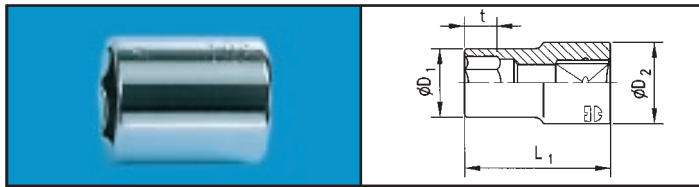

FDV-dokumentasjon

Produkt: 0713112106060 1
1/4" 6-KT.PIPE LANG 6MM

¼" piper og bitspiper

¼" Zebra 6-kt. piper - Powerdriv

Ømm	L1 mm	D1mm	D2 mm	t mm	Art. nr.	Pk./stk.
4	22	6,8	11,1	2,6	0713 111 104	1
5	22	8,2	11,1	4,6	0713 111 105	
6	22	9,3	11,1	5,4	0713 111 106	
7	22	10,8	10,8	5,8	0713 111 107	
8	22	11,9	11,9	6,4	0713 111 108	
9	22	13,0	13,0	6,4	0713 111 109	
10	22	14,6	14,6	7,5	0713 111 110	
11	22	15,7	15,7	8,6	0713 111 111	
12	22	16,9	16,9	9,3	0713 111 112	
13	22	17,6	17,6	9,8	0713 111 113	
14	22	18,6	18,6	10,0	0713 111 114	

¼" Zebra 6-kt. piper, lange - Powerdriv

Ømm	L1 mm	D1mm	D2 mm	t mm	Art. nr.	Pk./stk.
4	50	4,8	11,9	7	0713 112 104	1
5	50	8,1	11,9	9	0713 112 105	
5,5	50	8,7	11,9	9	0713 112 155	
6	50	9,3	11,9	13	0713 112 106	
7	50	10,8	11,9	16	0713 112 107	
8	50	11,9	11,9	16	0713 112 108	
9	50	13,4	13,4	16	0713 112 109	
10	50	14,5	14,5	21	0713 112 110	
11	50	15,9	15,9	21	0713 112 111	
12	50	16,9	16,9	21	0713 112 112	
13	50	18,0	18,6	21	0713 112 113	
14	50	19,6	19,6	21	0713 112 114	