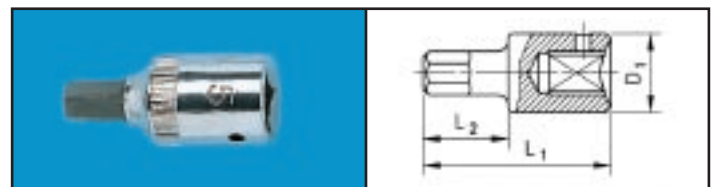

¼" bitspiper for innv. 6-kt.

Ømm	L₁ mm	L₂ mm	D mm	Art. nr.	Pk./stk.
3	30	12	11	0715 115 03	1
4				0715 115 04	
5				0715 115 05	
6				0715 115 06	
8				0715 115 08