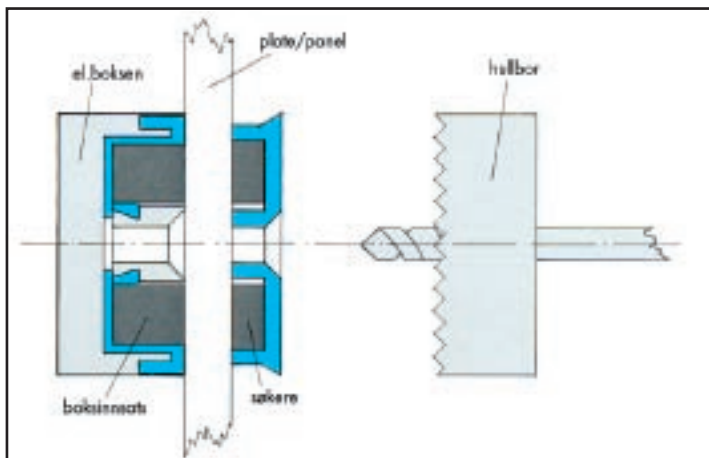

Anvendelse

1. Sett innsatsen enn i el.boksen
2. Montér plate/panel
3. Søk opp innsatsen med søkeren og merk sentrum
4. Bor hull med hullsager NB! Still boret så langt ut som mulig
5. Ta ut innsatsen

Anbefalte hullsager:

Veggboks: Ø73 - Ø 76 mm

Takboks: Ø 83 mm