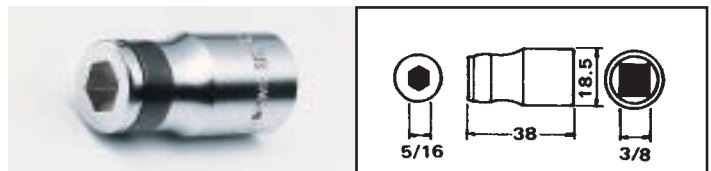

Art. nr. 3715 138 516

Pk./stk. 1

○13400M

6-kt. kraftpipe, mm