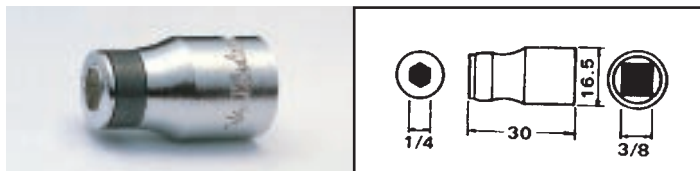

Art. nr. 3715 138 14

Pk./stk. 1

3138

Bitsholder 5/16"