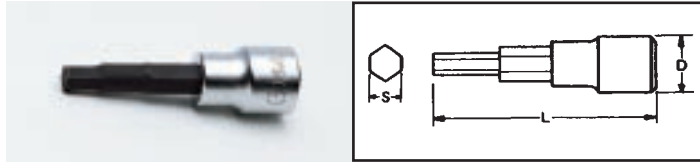

# FDV-dokumentasjon

Produkt: 371566612 090 1  
3/8" BITSPIPE FOR  
INNV.6-KT.12MM

# Ko-ken 3/8"

**○3010M-62**
**Bits-pipe for innv. 6-kt.**

S mm	D mm	L mm	Vekt g	Art. nr.	Pk./stk.
4	18	62	45	<b>3715 666 04</b>	1
5	18	62	48	<b>3715 666 05</b>	
6	18	62	49	<b>3715 666 06</b>	
7	18	62	50	<b>3715 666 07</b>	
8	18	62	52	<b>3715 666 08</b>	
10	20	62	76	<b>3715 666 10</b>	
12	20	62	94	<b>3715 666 12</b>	

**○3010M-100**
**Bits-pipe for innv. 6-kt.**

S mm	D mm	L mm	Vekt g	Art. nr.	Pk./stk.
4	18	100	60	<b>3715 667 04</b>	1
5	18	100	63	<b>3715 667 05</b>	
6	18	100	64	<b>3715 667 06</b>	
7	18	100	66	<b>3715 667 07</b>	
8	18	100	69	<b>3715 667 08</b>	
10	20	100	102	<b>3715 667 10</b>	