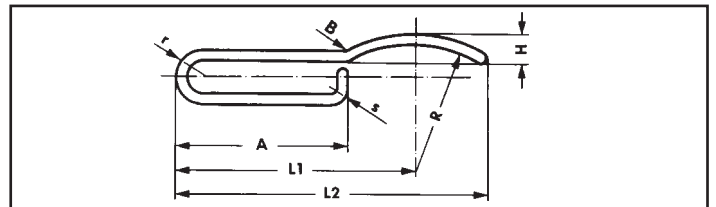

FDV-dokumentasjon

Produkt: 150279 360090 50

KABELBÅND RUSTFRITT STÅL
316 7,9X360MM

Kabelrørbøyer DIN 72571

enkel utførelse - El.sink

for Ø	d	Art. nr.	Pk./stk.
4 mm	4,5	0592 4	100
5 mm		0592 5	
6 mm		0592 6	
8 mm		0592 8	
10 mm		0592 10	
16 mm	5,5	0592 16	50
20 mm	6,5	0592 20	

Chassisklemmer

El.sink

- Til feste av kabel og ledninger på rammer, spesielt på lastebiler og tilhengere
- Korrosjonsbestandig

Betegnelse	L1	L2	A	B	H	R	r	s	Art. nr.	Pk./stk.
28x12x0,6	22	28	15	12	3	6	2,8	0,6	0505 28	50
43x12x0,8	31	43	24	12	4	9	2,5	0,8	0505 40	

Kabelbånd, rustfritt stål

- Rustfritt låsehus og kule, A2
- Syrefast bånd, A4
- Selvlåsende kulelås
- Meget enkelt å montere
- Godt egnet til drivakselmansjetter

Bredde mm	Lengde mm	Ø mm	Belastn. kg	Art. nr.	Pk./stk.
4,6	200	25 - 51	45,3	1502 46 200	100
	360	25 - 102		1502 46 360	
	520	25 - 152		1502 46 520	
7,9	200	25 - 51	113,3	1502 79 200	50
	360	25 - 102		1502 79 360	
	520	25 - 152		1502 79 520	