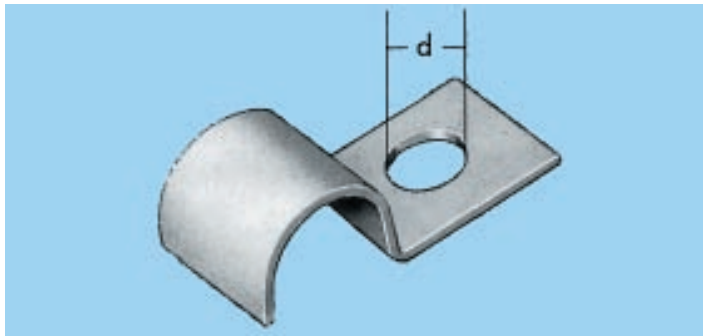

FDV-dokumentasjon

Produkt: 150279 360090 50

KABELBÅND RUSTFRITT STÅL
316 7,9X360MM

Kabelrørbøyer DIN 72571

enkel utførelse - El.sink

for Ø	d	Art. nr.	Pk./stk.
4 mm	4,5	0592 4	100
5 mm		0592 5	
6 mm		0592 6	
8 mm		0592 8	
10 mm		0592 10	
16 mm	5,5	0592 16	50
20 mm	6,5	0592 20	

Chassisklemmer

El.sink

- Til feste av kabel og ledninger på rammer, spesielt på lastebiler og tilhengere
- Korrosjonsbestandig

Betegnelse	L1	L2	A	B	H	R	r	s	Art. nr.	Pk./stk.
28x12x0,6	22	28	15	12	3	6	2,8	0,6	0505 28	50
43x12x0,8	31	43	24	12	4	9	2,5	0,8	0505 40	

Kabelbånd, rustfritt stål

- Rustfritt låsehus og kule, A2
- Syrefast bånd, A4
- Selvlåsende kulelås
- Meget enkelt å montere
- Godt egnet til drivakselmansjetter

Bredde mm	Lengde mm	Ø mm	Belastn. kg	Art. nr.	Pk./stk.
4,6	200	25 - 51	45,3	1502 46 200	100
	360	25 - 102		1502 46 360	
	520	25 - 152		1502 46 520	
7,9	200	25 - 51	113,3	1502 79 200	50
	360	25 - 102		1502 79 360	
	520	25 - 152		1502 79 520	