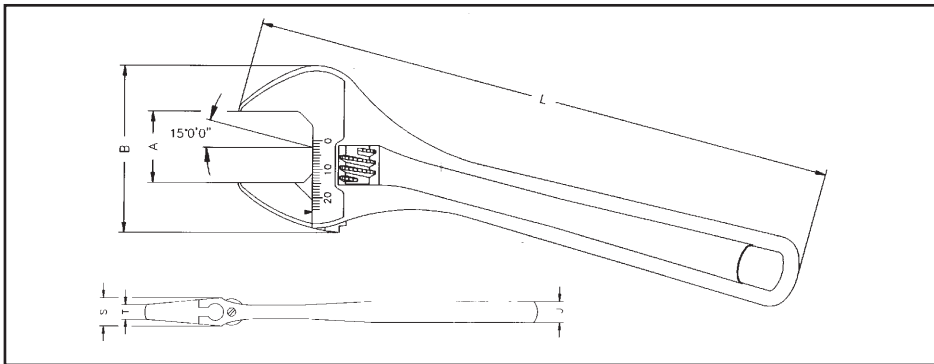

FDV-dokumentasjon

Produkt: 071522208 090 1
SKIFTENØKKEL 8" 206 MM
WURTH

Skiftenøkkel

- Smal kjeft for lettere tilgjengelighet
- Ergonomisk riktig utformet
- Fremstilt etter strengeste kvalitetskrav
- Perfekt kjeft-tilpasning
- Måleskala
- 15° - vinklet håndgrep
- Krom-vanadium, brunert

Lengde i tommer	Lengde i mm (L)	Maks. kjeftåpning mm (A)	Total kjeftthøyde mm (B)	Kjeftbredde maks. mm (S)	Kjeftbredde min. (T)	Bredde håndtak mm (U)	Vekt g	Art. nr.	Pk./stk.
4"	114	13	35	9,5	4,5	6	50	0715 222 04	1
6"	159	20,5	48,5	10,8	5,8	8	120	0715 222 06	
8"	206	25,5	63	13,5	7	10	260	0715 222 08	
10"	257	30	72	16	8	11,5	420	0715 222 10	
12"	309	34	85	19	10	13,5	690	0715 222 12	
15"	385	44	106	25	14,2	14,5	1300	0715 222 15	
18"	461	53	124	30	16	15,5	2050	0715 222 18	

Skiftenøkkel med stort hode

- Ekstra stor kjeftåpning i forhold til håndtaklengden
- * Kjeftåpning ved maks. moment
Maks. åpning ved redusert moment i parentes()
- Plastovertrukket Ergo® håndtak

Lengde i tommer	Lengde i mm (L)	Maks. kjeftåpning mm(A)	Total kjeftthøyde mm (B)	Kjeftbredde maks. mm (S)	Kjeftbredde min. mm (T)	Bredde håndtak mm (U)	Vekt g	Art. nr.	Pk./stk.
7"	170	32* (34)	62	14,2	5,3	12,5	210	0715 222 07	1
8 1/2"	217	38* (41)	73	14,2	6,2	15,0	342	0715 222 085	