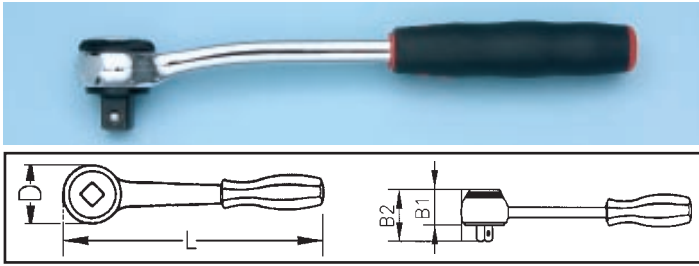

FDV-dokumentasjon

Produkt: 0712131130090 1
1/2" 6-KT.PIPE 30MM

1/2" pipe- og skralleverktøy

1/2" Skralle

D mm	L mm	B1 mm	B2 mm	Art. nr.	Pk./stk.
39	250	26	41	0712 012	1

Reparasjonssett for skralle

4-kt.	Art. nr.	Type festeskruve	Art. nr.	Pk./stk.
1/2"	0712 012	M6 sylinderhode	0715 12 31	1
	0712 012	M6 senkhode	0715 12 32	

L mm	B1 mm	B2 mm	A mm	Art. nr.	Pk./stk.
370	20	37	35	0712 130 101	1
496	20	37	35	0712 130 102	

1/2" Zebra forlengere

D1 mm	D2 mm	L mm	Art. nr.	Pk./stk.
23	15	125	0712 138 105	1
23	15	250	0712 138 110	

1/2" Zebra kardangledd

S1 mm	S2 mm	D1 mm	L1 mm	Art. nr.	Pk./stk.
1/2"	1/2"	25	70	0712 138 301	1

1/2" Zebra overgang

S1 mm	S2 mm	D1 mm	L1 mm	Art. nr.	Pk./stk.
3/8"	1/2"	23	38	0712 138 401	1
3/4"	1/2"	25	44	0712 138 402	

1/2" Zebra 6-kt. piper - Powerdriv

NV	L1 mm	D1 mm	D2 mm	t mm	Art. nr.	Pk./stk.
8	36	13	23	8	0712 131 108	1
9	36	14,2	23	9	0712 131 109	
10	36	15,5	23	9	0712 131 110	
11	36	16,7	23	10	0712 131 111	
12	36	18	23	11	0712 131 112	
13	36	19,2	23	11	0712 131 113	
14	36	20,5	23	13	0712 131 114	
15	36	21,7	22	13	0712 131 115	
16	36	23	23,2	13	0712 131 116	
17	36	24,2	23,2	13	0712 131 117	
18	36	25,5	23,5	14	0712 131 118	
19	36	26,7	24,7	14	0712 131 119	
20	36	28	25,5	14	0712 131 120	
21	36	29,2	26	14	0712 131 121	
22	38	30,5	26,5	16	0712 131 122	
23	38	31,7	27,7	16	0712 131 123	
24	38	33	29	18	0712 131 124	
26	38	35,5	31,5	18	0712 131 126	
27	44	36,7	32,2	20	0712 131 127	
28	44	38	33,5	20	0712 131 128	
30	44	40,5	36	22	0712 131 130	
32	44	43	38,1	24	0712 131 132	
34	47	45,5	40	25	0712 131 134	