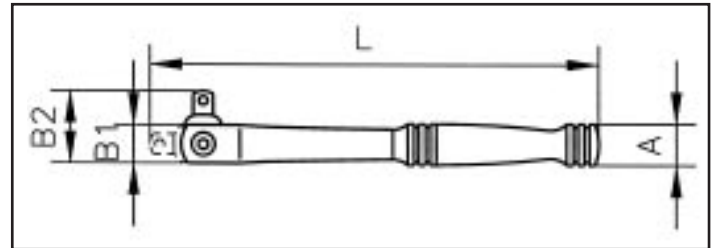

FDV-dokumentasjon

Produkt: 0712131130090 1
1/2" 6-KT.PIPE 30MM

1/2" pipe- og skralleverktøy

1/2" Skralle

D mm	L mm	B1 mm	B2 mm	Art. nr.	Pk./stk.
39	250	26	41	0712 012	1

Reparasjonssett for skralle

4-kt.	Art. nr.	Type festeskruve	Art. nr.	Pk./stk.
1/2"	0712 012	M6 sylinderhode	0715 12 31	1
	0712 012	M6 senkhode	0715 12 32	

L mm	B1 mm	B2 mm	A mm	Art. nr.	Pk./stk.
370	20	37	35	0712 130 101	1
496	20	37	35	0712 130 102	

1/2" Zebra forlengere

D1 mm	D2 mm	L mm	Art. nr.	Pk./stk.
23	15	125	0712 138 105	1
23	15	250	0712 138 110	

1/2" Zebra kardangledd

S1 mm	S2 mm	D1 mm	L1 mm	Art. nr.	Pk./stk.
1/2"	1/2"	25	70	0712 138 301	1

1/2" Zebra overgang

S1 mm	S2 mm	D1 mm	L1 mm	Art. nr.	Pk./stk.
3/8"	1/2"	23	38	0712 138 401	1
3/4"	1/2"	25	44	0712 138 402	

1/2" Zebra 6-kt. piper - Powerdriv

NV	L1 mm	D1 mm	D2 mm	t mm	Art. nr.	Pk./stk.
8	36	13	23	8	0712 131 108	1
9	36	14,2	23	9	0712 131 109	
10	36	15,5	23	9	0712 131 110	
11	36	16,7	23	10	0712 131 111	
12	36	18	23	11	0712 131 112	
13	36	19,2	23	11	0712 131 113	
14	36	20,5	23	13	0712 131 114	
15	36	21,7	22	13	0712 131 115	
16	36	23	23,2	13	0712 131 116	
17	36	24,2	23,2	13	0712 131 117	
18	36	25,5	23,5	14	0712 131 118	
19	36	26,7	24,7	14	0712 131 119	
20	36	28	25,5	14	0712 131 120	
21	36	29,2	26	14	0712 131 121	
22	38	30,5	26,5	16	0712 131 122	
23	38	31,7	27,7	16	0712 131 123	
24	38	33	29	18	0712 131 124	
26	38	35,5	31,5	18	0712 131 126	
27	44	36,7	32,2	20	0712 131 127	
28	44	38	33,5	20	0712 131 128	
30	44	40,5	36	22	0712 131 130	
32	44	43	38,1	24	0712 131 132	
34	47	45,5	40	25	0712 131 134	