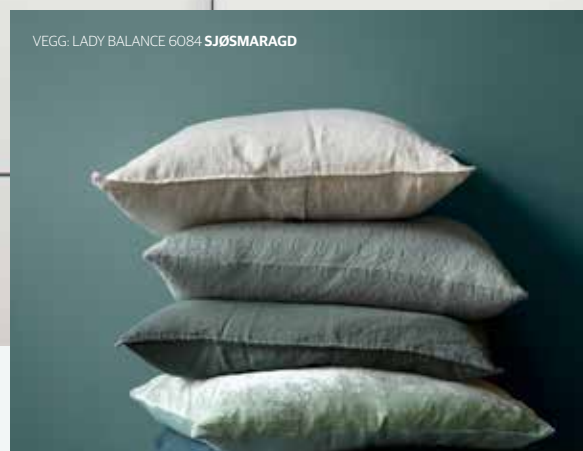

VEGG: LADY BALANCE 6084 SJØSMARAGD