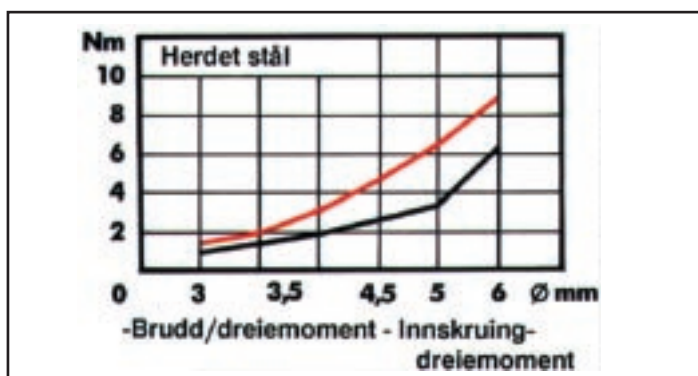

Innskruing/dreiemoment

Glidbelegget og ekstra skarpe gjenger muliggjør rask innskruing uten bruk av store krefter.

Oversikt over skruediameter og tilhørende bits

Ø mm	Krysspør
2,4 - 3,0	PZ 1 (Blå)
3,5 - 5,0	PZ 2 (Sort)
6,0 - 7,0	PZ 3 (Grønn)