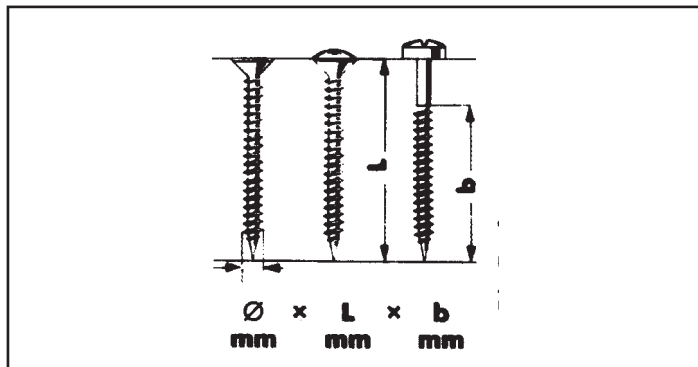

# FDV-dokumentasjon

Produkt: 01966 60 007 200

WUPOSKRUE PANHODE PZ3  
ELZ 6,0X 60

# WÜPO treskrue - oversikt

- 20° spiss
- Skarpe gjenger for optimal montering
- Glidemiddelbelagt for raskere montering
- Høye krav til kvaliteten i produksjonen - hyppige kvalitetskontroller

Senkhode elsink	Senkhode delgjengeret elsink	Panhode elsink	Panhode brunert	Panhode delgjengeret brunert	Linse- senkhode elsink	Linse- senkhode brunert	Linse- senkhode gulchrom.	Linse- senkhode forniklet	Linse- senkhode messingbel.	Senkhode gulchrom.	Senkhode delgjengeret gulchrom.	Senkhode brunert	Senkhode delgjengeret brunert
0198	0198 1	0196	0196 0	0196 1	0195	0195 0	0195 1	0195 2	0195 3	0186	0186 1	0183	0183 1

## Terrasseskrue senkhode i A2, rustfritt stål.

Art. gr. 0182

Se lagerliste for dimensjoner og pakkestørrelser

### Oversikt over skruediameter og tilhørende bits

Ø mm	Krysspør
2,4 - 3,0	PZ 1 (Blå)
3,5 - 5,0	PZ 2 (Sort)
6,0 - 7,0	PZ 3 (Grønn)