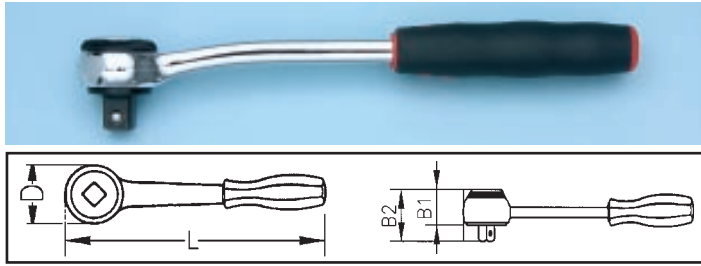

FDV-dokumentasjon

Produkt: 0712131111090 1
1/2" 6-KT.PIPE 11MM

1/2" pipe- og skralleverktoy

1/2" Skralle

D mm	L mm	B1 mm	B2 mm	Art. nr.	Pk./stk.
39	250	26	41	0712 012	1

Reparasjonssett for skralle

4-kt.	Art. nr.	Type festeskruve	Art. nr.	Pk./stk.
1/2"	0712 012	M6 sylinderhode	0715 12 31	1
	0712 012	M6 senkhode	0715 12 32	

1/2" Zebra forlengere

D1 mm	D2 mm	L mm	Art. nr.	Pk./stk.
23	15	125	0712 138 105	1
23	15	250	0712 138 110	

1/2" Zebra kardangledd

S1 mm	S2 mm	D1 mm	L1 mm	Art. nr.	Pk./stk.
1/2"	1/2"	25	70	0712 138 301	1

1/2" Zebra overgang

S1 mm	S2 mm	D1 mm	L1 mm	Art. nr.	Pk./stk.
3/8"	1/2"	23	38	0712 138 401	1
3/4"	1/2"	25	44	0712 138 402	

L mm	B1 mm	B2 mm	A mm	Art. nr.	Pk./stk.
370	20	37	35	0712 130 101	1
496	20	37	35	0712 130 102	

1/2" Zebra 6-kt. piper - Powerdriv

NV	L1 mm	D1 mm	D2 mm	t mm	Art. nr.	Pk./stk.
8	36	13	23	8	0712 131 108	1
9	36	14,2	23	9	0712 131 109	
10	36	15,5	23	9	0712 131 110	
11	36	16,7	23	10	0712 131 111	
12	36	18	23	11	0712 131 112	
13	36	19,2	23	11	0712 131 113	
14	36	20,5	23	13	0712 131 114	
15	36	21,7	22	13	0712 131 115	
16	36	23	23,2	13	0712 131 116	
17	36	24,2	23,2	13	0712 131 117	
18	36	25,5	23,5	14	0712 131 118	
19	36	26,7	24,7	14	0712 131 119	
20	36	28	25,5	14	0712 131 120	
21	36	29,2	26	14	0712 131 121	
22	38	30,5	26,5	16	0712 131 122	
23	38	31,7	27,7	16	0712 131 123	
24	38	33	29	18	0712 131 124	
26	38	35,5	31,5	18	0712 131 126	
27	44	36,7	32,2	20	0712 131 127	
28	44	38	33,5	20	0712 131 128	
30	44	40,5	36	22	0712 131 130	
32	44	43	38,1	24	0712 131 132	
34	47	45,5	40	25	0712 131 134	