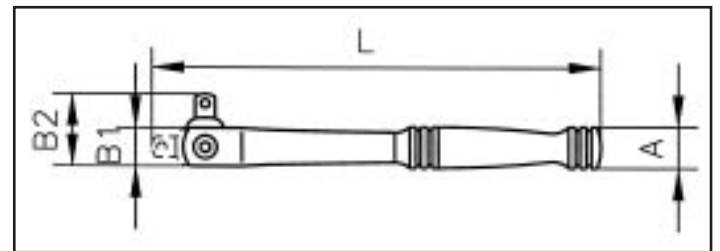

1/2" Zebra forlengere

D1 mm	D2 mm	L mm	Art. nr.	Pk./stk.
23	15	125	0712 138 105	1
23	15	250	0712 138 110	

1/2" Zebra kardangledd

S1 mm	S2 mm	D1 mm	L1 mm	Art. nr.	Pk./stk.
1/2"	1/2"	25	70	0712 138 301	1

1/2" Zebra overgang

S1 mm	S2 mm	D1 mm	L1 mm	Art. nr.	Pk./stk.
3/8"	1/2"	23	38	0712 138 401	1
3/4"	1/2"	25	44	0712 138 402	

L mm	B1 mm	B2 mm	A mm	Art. nr.	Pk./stk.
370	20	37	35	0712 130 101	1
496	20	37	35	0712 130 102	

1/2" Zebra 6-kt. piper - Powerdriv

NV	L1 mm	D1 mm	D2 mm	t mm	Art. nr.	Pk./stk.
8	36	13	23	8	0712 131 108	1
9	36	14,2	23	9	0712 131 109	
10	36	15,5	23	9	0712 131 110	
11	36	16,7	23	10	0712 131 111	
12	36	18	23	11	0712 131 112	
13	36	19,2	23	11	0712 131 113	
14	36	20,5	23	13	0712 131 114	
15	36	21,7	22	13	0712 131 115	
16	36	23	23,2	13	0712 131 116	
17	36	24,2	23,2	13	0712 131 117	
18	36	25,5	23,5	14	0712 131 118	
19	36	26,7	24,7	14	0712 131 119	
20	36	28	25,5	14	0712 131 120	
21	36	29,2	26	14	0712 131 121	
22	38	30,5	26,5	16	0712 131 122	
23	38	31,7	27,7	16	0712 131 123	
24	38	33	29	18	0712 131 124	
26	38	35,5	31,5	18	0712 131 126	
27	44	36,7	32,2	20	0712 131 127	
28	44	38	33,5	20	0712 131 128	
30	44	40,5	36	22	0712 131 130	
32	44	43	38,1	24	0712 131 132	
34	47	45,5	40	25	0712 131 134	