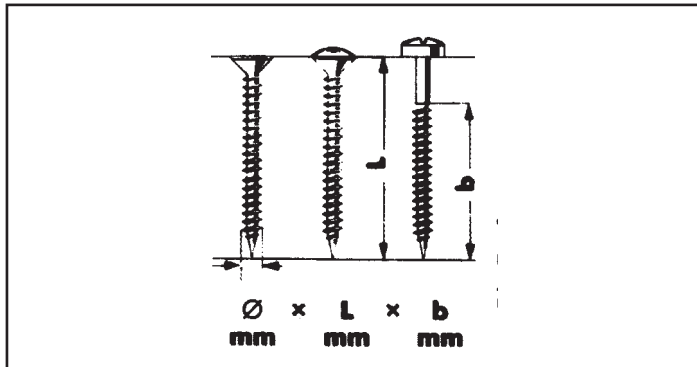

FDV-dokumentasjon

Produkt: 01964 25 005 1000

WUPOSKRUE PANHODE PZ2
ELZ 4,0X 25

WÜPO treskrue - oversikt

- 20° spiss
- Skarpe gjenger for optimal montering
- Glidemiddelbelagt for raskere montering
- Høye krav til kvaliteten i produksjonen - hyppige kvalitetskontroller

Senkhode elsink	Senkhode delgjengeret elsink	Panhode elsink	Panhode brunert	Panhode delgjengeret brunert	Linse- senkhode elsink	Linse- senkhode brunert	Linse- senkhode gulchrom.	Linse- senkhode forniklet	Linse- senkhode messingbel.	Senkhode gulchrom.	Senkhode delgjengeret gulchrom.	Senkhode brunert	Senkhode delgjengeret brunert
0198	0198 1	0196	0196 0	0196 1	0195	0195 0	0195 1	0195 2	0195 3	0186	0186 1	0183	0183 1

Terrasseskrue senkhode i A2, rustfritt stål.

Art. gr. 0182

Se lagerliste for dimensjoner og pakkestørrelser

Innskruing/dreiemoment

Glidbelegget og ekstra skarpe gjenger muliggjør rask innskruing uten bruk av store krefter.

Oversikt over skruediameter og tilhørende bits

Ø mm	Krysspør
2,4 - 3,0	PZ 1 (Blå)
3,5 - 5,0	PZ 2 (Sort)
6,0 - 7,0	PZ 3 (Grønn)