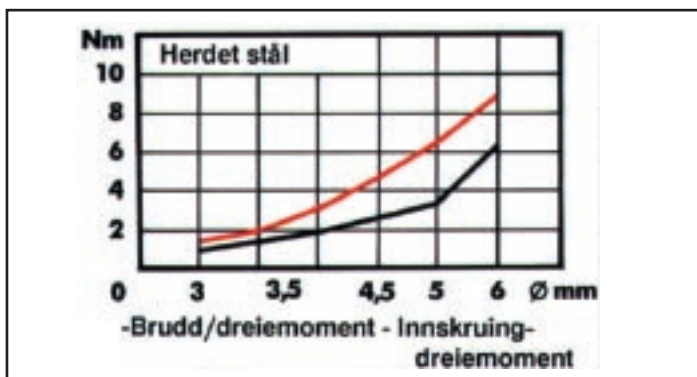

FDV-dokumentasjon

Produkt: 01964 25 005 1000

WUPOSKRUE PANHODE PZ2
ELZ 4,0X 25

WÜPO treskrue - oversikt

- 20° spiss
- Skarpe gjenger for optimal montering
- Glidemiddelbelagt for raskere montering
- Høye krav til kvaliteten i produksjonen - hyppige kvalitetskontroller

Terrasseskrue senkhode i A2, rustfritt stål.

Art. gr. 0182

Se lagerliste for dimensjoner og pakkestørrelser

Innskruing/dreiemoment

Glidbelegget og ekstra skarpe gjenger muliggjør rask innskruing uten bruk av store krefter.